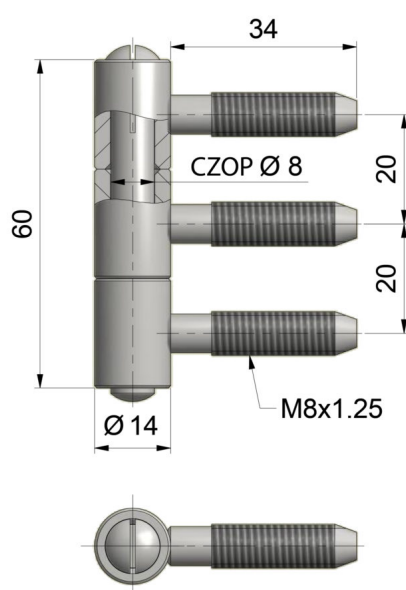

ZAWIAS TRÓJDZIELNY 14 X 60 M8/34,5

NR PRODUKTU: 9633

NOŚNOŚĆ	15 KG
ŚREDNICA	14 MM
ŚREDNICA CZOPA	8 MM
MATERIAŁ	STAL
ZASTOSOWANIE	DREWNO
TYP OKNA	PRZYLGOWE