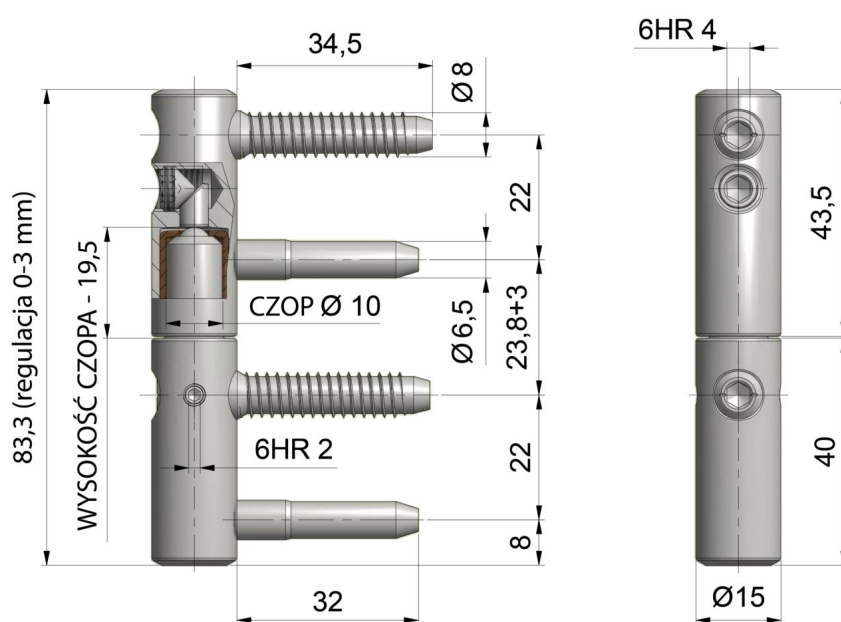

ZAWIAS OKIENNY TRIO 15 Z

NR PRODUKTU: 5587

NOŚNOŚĆ	17,5 KG
ŚREDNICA	15 MM
ŚREDNICA CZOPA	10 MM
MATERIAŁ	STAL
ZASTOSOWANIE	DREWNO
TYP OKNA	PRZYLGOWE