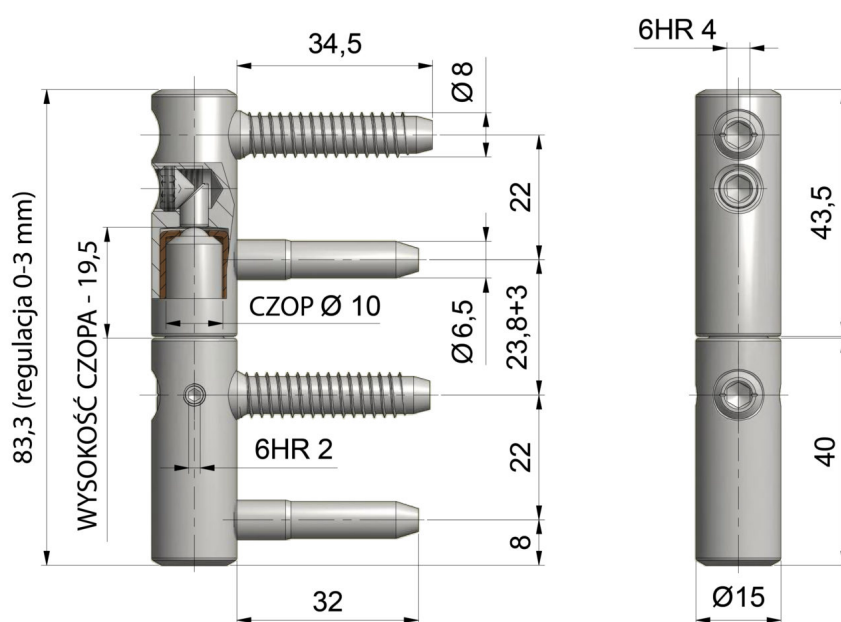

## ZAWIAS OKIENNY TRIO 15 Z

NR PRODUKTU: 5587

NOŚNOŚĆ	17,5 KG
ŚREDNICA	15 MM
ŚREDNICA CZOPA	10 MM
MATERIAŁ	STAL
ZASTOSOWANIE	DREWNO
TYP OKNA	PRZYLGOWE