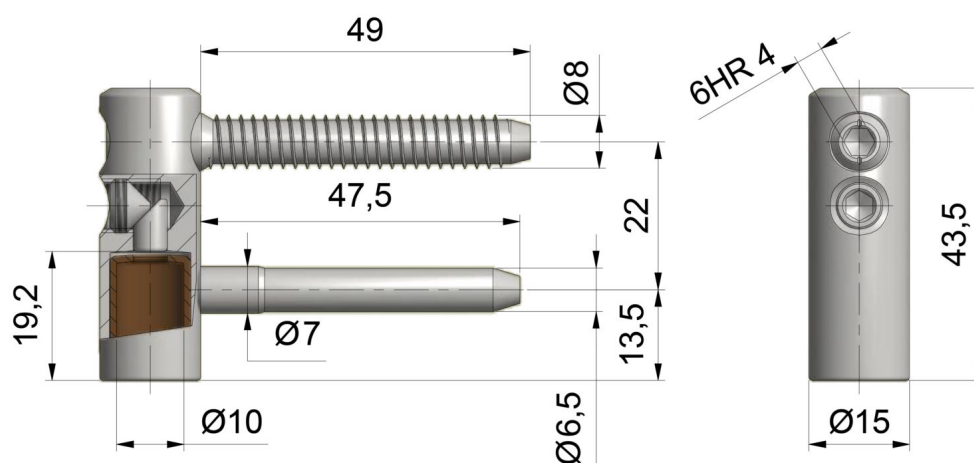

SKRZYDEŁKO ŁOŻYSKOWE TRIO 15 VD PH

NR PRODUKTU: 6931

NOŚNOŚĆ	40 KG
ŚREDNICA	15 MM
ŚREDNICA CZOPA	10 MM
MATERIAŁ	STAL
ZASTOSOWANIE	DREWNO
TYP DRZWI	PRZYLGOWE