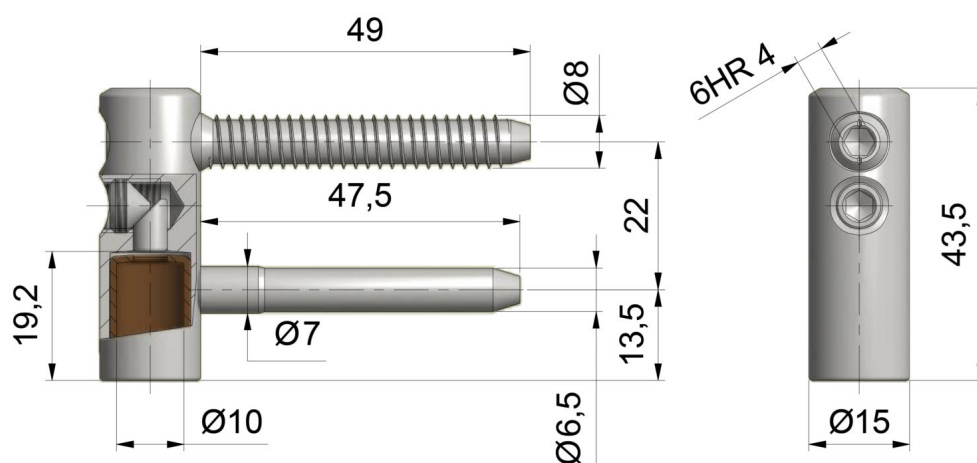

## SKRZYDEŁKO ŁOŻYSKOWE TRIO 15 VD PH

NR PRODUKTU: 6931

NOŚNOŚĆ	40 KG
ŚREDNICA	15 MM
ŚREDNICA CZOPA	10 MM
MATERIAŁ	STAL
ZASTOSOWANIE	DREWNO
TYP DRZWI	PRZYLGOWE