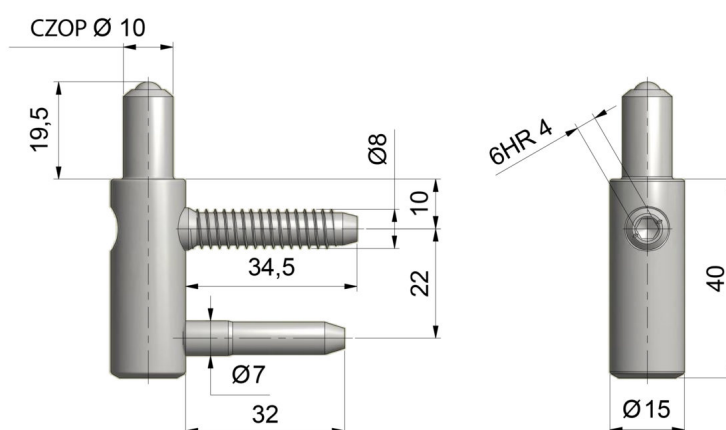

SKRZYDEŁKO CZOPOWE TRIO 15 SD

NR PRODUKTU: 6928

NOŚNOŚĆ	17,5 KG
ŚREDNICA	15 MM
ŚREDNICA CZOPA	10 MM
MATERIAŁ	STAL
ZASTOSOWANIE	DREWNO
TYP OKNA	PRZYLGOWE