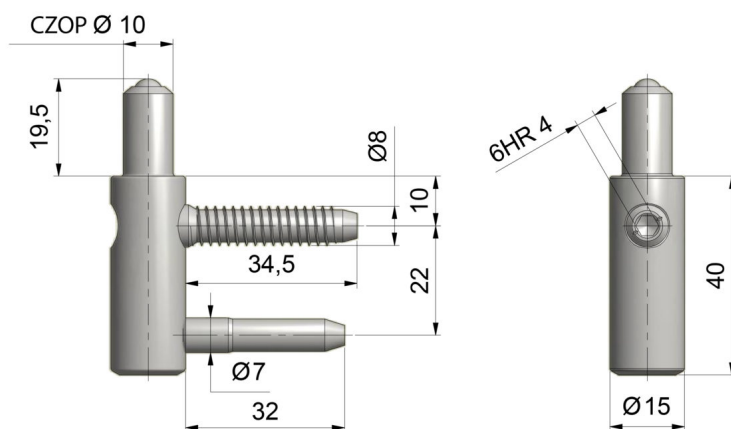

SKRZYDEŁKO CZOPOWE TRIO 15 SD

NR PRODUKTU: 6928

NOŚNOŚĆ	17,5 KG
ŚREDNICA	15 MM
ŚREDNICA CZOPA	10 MM
MATERIAŁ	STAL
ZASTOSOWANIE	DREWNO
TYP OKNA	PRZYLGOWE