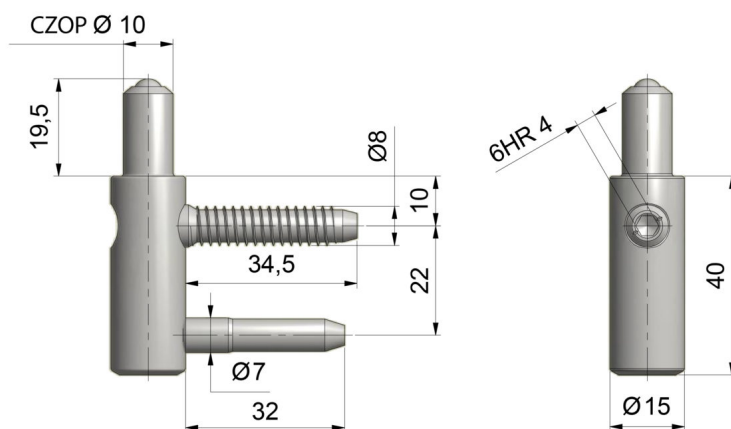

## SKRZYDEŁKO CZOPOWE TRIO 15 SD

NR PRODUKTU: 6928

NOŚNOŚĆ	17,5 KG
ŚREDNICA	15 MM
ŚREDNICA CZOPA	10 MM
MATERIAŁ	STAL
ZASTOSOWANIE	DREWNO
TYP OKNA	PRZYLGOWE