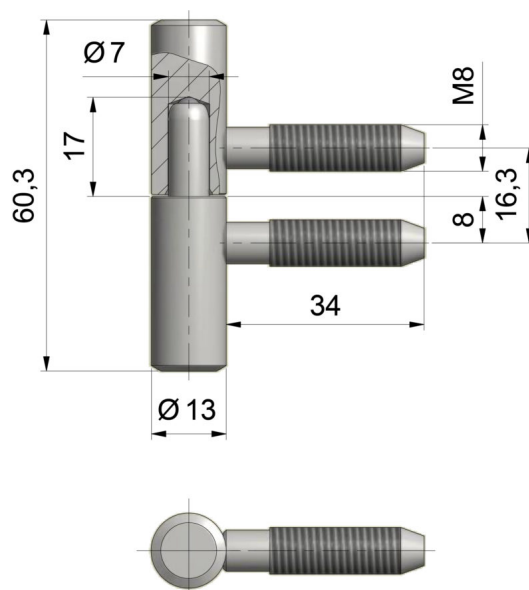

ZAWIAS OKIENNY 13×60

NR PRODUKTU: 9079

NOŚNOŚĆ	15 KG
ŚREDNICA	13 MM
ŚREDNICA CZOPA	7 MM
MATERIAŁ	STAL
ZASTOSOWANIE	DREWNO
TYP OKNA	PRZYLGOWE