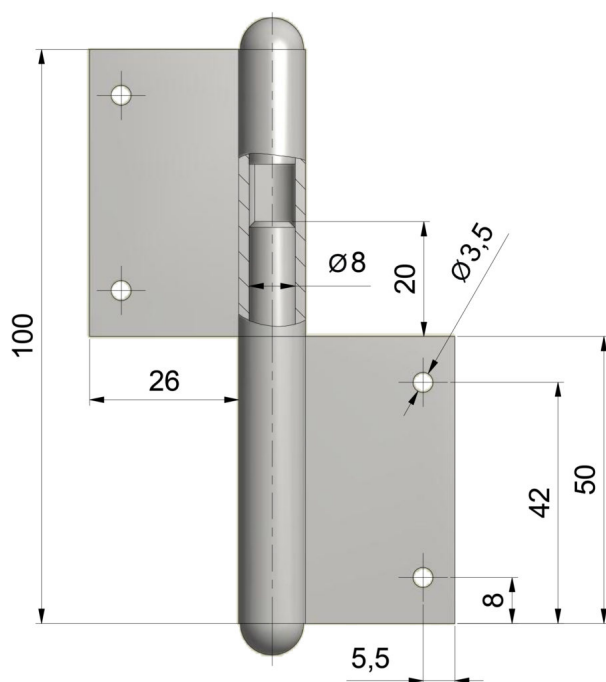

ZAWIAS OKIENNY 100 P KLASYCZNY

NR PRODUKTU: 9032

NOŚNOŚĆ	20 KG
ŚREDNICA	12 MM
ŚREDNICA CZOPA	8 MM
MATERIAŁ	STAL
ZASTOSOWANIE	DREWNO
TYP OKNA	PRZYLGOWE