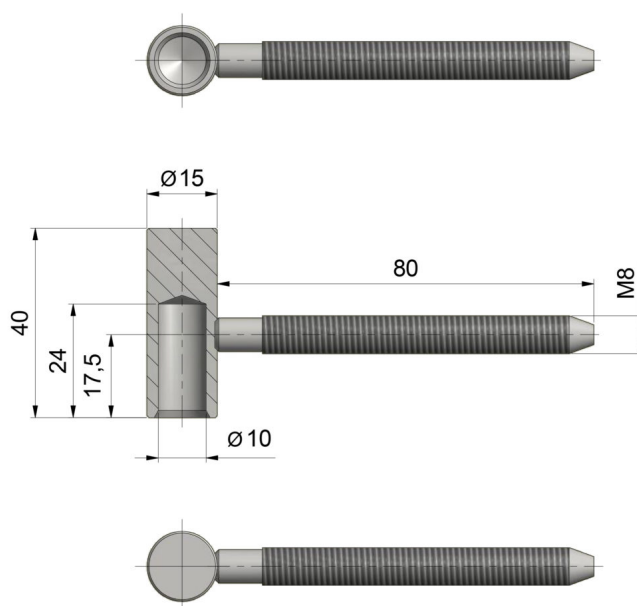

ZAWIAS DRZWIOWY TUKAN VD M8X80

NR PRODUKTU: 9114

NOŚNOŚĆ	20 KG
ŚREDNICA	15 MM
ŚREDNICA CZOPA	10 MM
MATERIAŁ	STAL NIERDZEWNA
ZASTOSOWANIE	DREWNO
TYP DRZWI	PRZYLGOWE