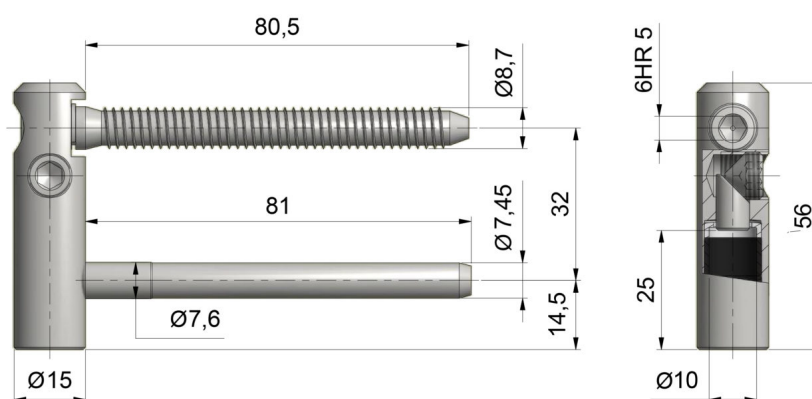

SKRZYDEŁKO ŁOŻYSKOWE TRIO 15 PP

NR PRODUKTU: 5401

NOŚNOŚĆ	45 KG
ŚREDNICA	15 MM
ŚREDNICA CZOPA	10 MM
MATERIAŁ	STAL
ZASTOSOWANIE	DREWNO
TYP DRZWI	PRZYLGOWE