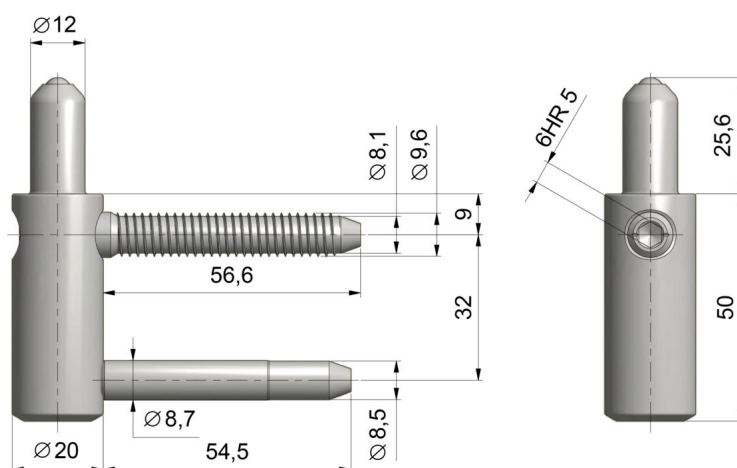

SKRZYDEŁKO CZOPOWE TRIO 20 SD DZ

NR PRODUKTU: 6932

NOŚNOŚĆ	50 KG
ŚREDNICA	20 MM
ŚREDNICA CZOPA	12 MM
MATERIAŁ	STAL
ZASTOSOWANIE	DREWNO
TYP DRZWI	PRZYLGOWE