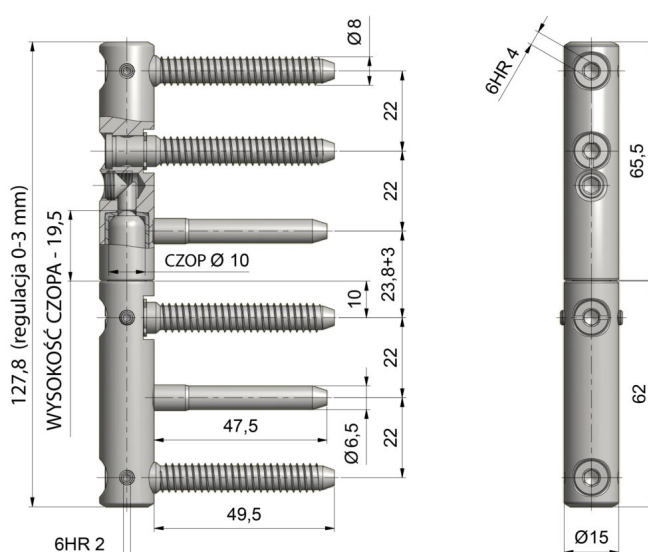

ZAWIAS DRZWIOWY TRIO 15 MAX

NR PRODUKTU: 5515

NOŚNOŚĆ	40 KG
ŚREDNICA	15 MM
ŚREDNICA CZOPA	10 MM
MATERIAŁ	STAL
ZASTOSOWANIE	DREWNO
TYP DRZWI	PRZYLGOWE