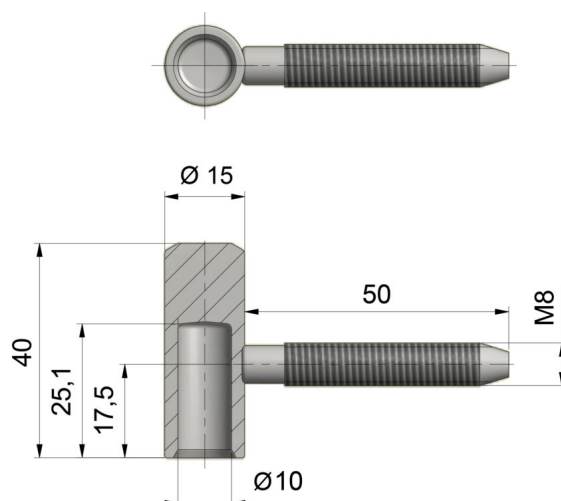

SKRZYDEŁKO ŁOŻYSKOWE 80/10 VD M8

NR PRODUKTU: 9618

NOŚNOŚĆ	20 KG
ŚREDNICA	15 MM
ŚREDNICA CZOPA	10 MM
MATERIAŁ	STAL
ZASTOSOWANIE	DREWNO
TYP DRZWI	PRZYLGOWE