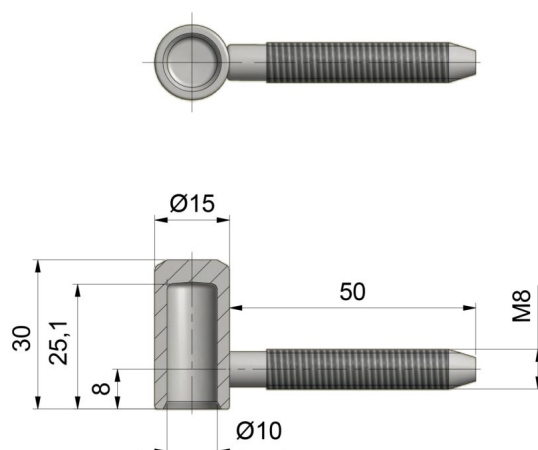

SKRZYDEŁKO ŁOŻYSKOWE 60/10 VD M8

NR PRODUKTU: 9606

NOŚNOŚĆ	20 KG
ŚREDNICA	15 MM
ŚREDNICA CZOPA	10 MM
MATERIAŁ	STAL
ZASTOSOWANIE	DREWNO
TYP DRZWI	PRZYLGOWE