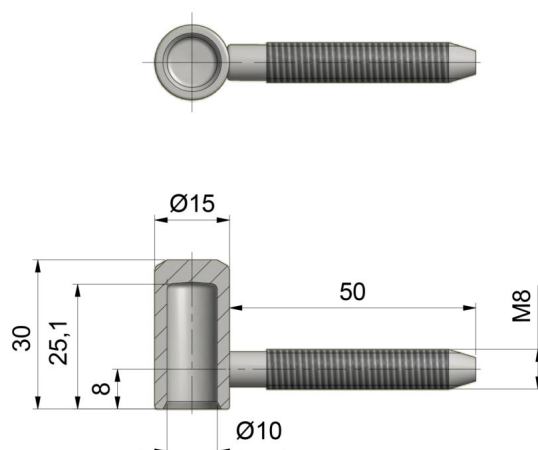

## SKRZYDEŁKO ŁOŻYSKOWE 60/10 VD M8

NR PRODUKTU: 9606

NOŚNOŚĆ	20 KG
ŚREDNICA	15 MM
ŚREDNICA CZOPA	10 MM
MATERIAŁ	STAL
ZASTOSOWANIE	DREWNO
TYP DRZWI	PRZYLGOWE