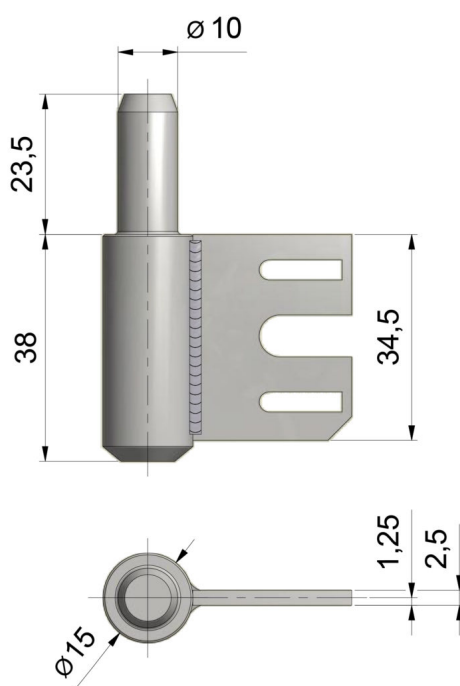

ZAWIAS DRZWIOWY 34 OS

NR PRODUKTU: 9369

NOŚNOŚĆ	30 KG
ŚREDNICA	15 MM
ŚREDNICA CZOPA	10 MM
MATERIAŁ	INOX
ZASTOSOWANIE	DREWNO
TYP DRZWI	PRZYLGOWE