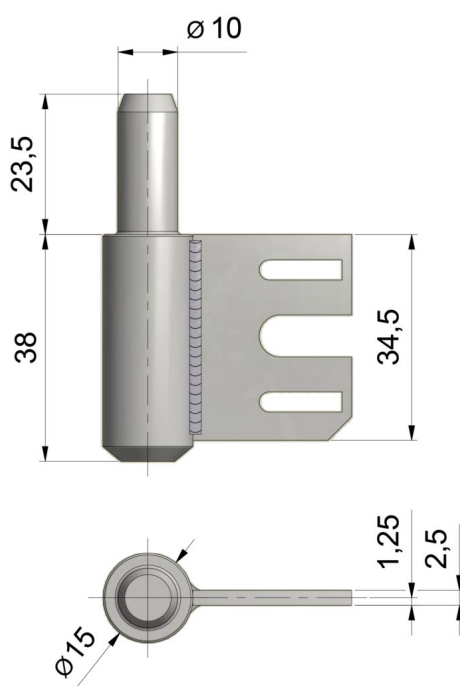

## ZAWIAS DRZWIOWY 34 OS

NR PRODUKTU: 9369

NOŚNOŚĆ	30 KG
ŚREDNICA	15 MM
ŚREDNICA CZOPA	10 MM
MATERIAŁ	INOX
ZASTOSOWANIE	DREWNO
TYP DRZWI	PRZYLGOWE