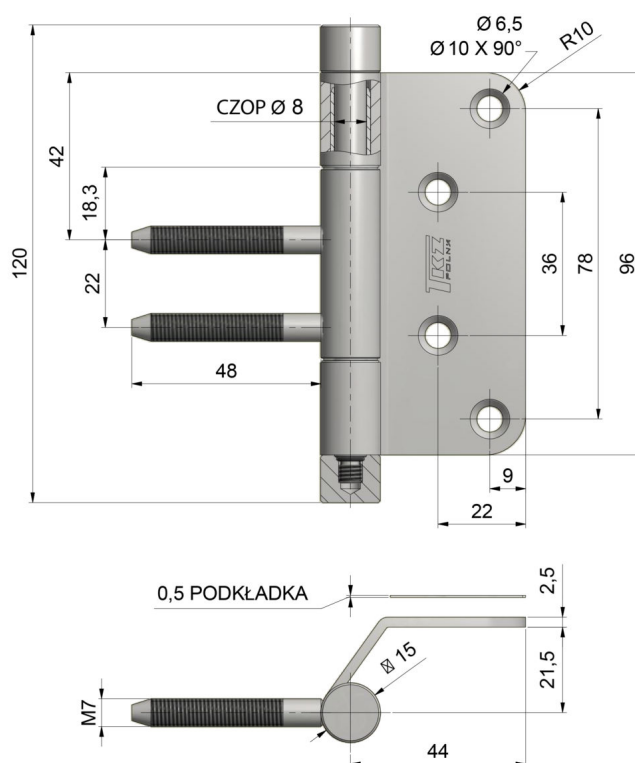

## ZAWIAS DRZWIOWY 15/96 22/M7 BP TUKAN

NR PRODUKTU: 5568

NOŚNOŚĆ	25 KG
ŚREDNICA	15 MM
ŚREDNICA CZOPA	8 MM
MATERIAŁ	STAL
ZASTOSOWANIE	DREWNO
TYP DRZWI	BEZPRZYLGOWE