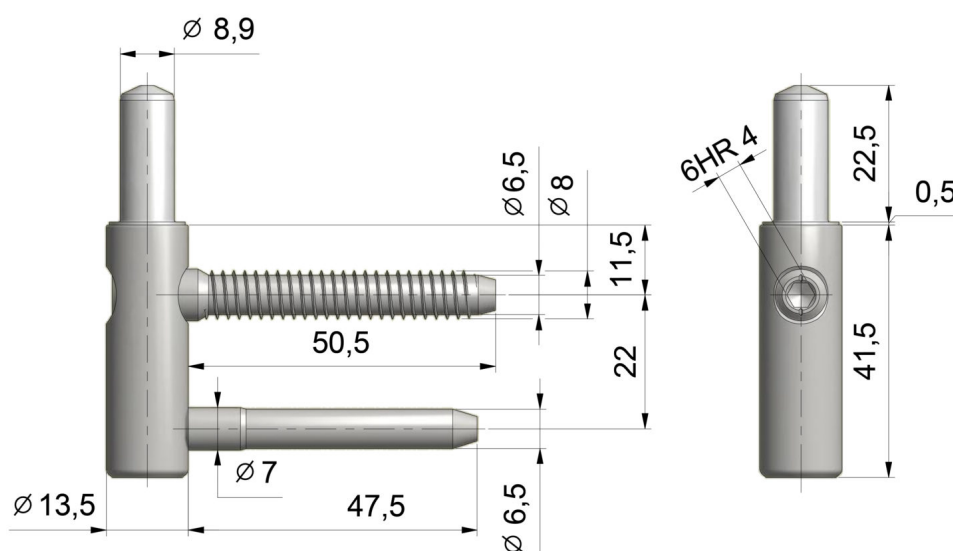

SKRZYDEŁKO CZOPOWE 13,5 /42/9-12

NR PRODUKTU: 5403

NOŚNOŚĆ	25 KG
ŚREDNICA	13,5 MM
ŚREDNICA CZOPA	9 MM
MATERIAŁ	STAL
ZASTOSOWANIE	DREWNO
TYP DRZWI	PRZYLGOWE