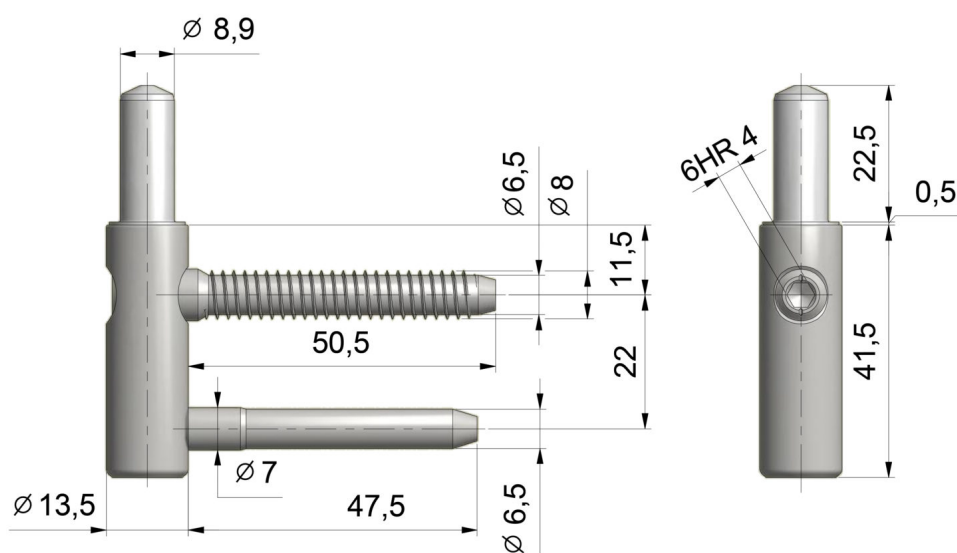

SKRZYDEŁKO CZOPOWE 13,5 /42/9-12

NR PRODUKTU: 5403

NOŚNOŚĆ	25 KG
ŚREDNICA	13,5 MM
ŚREDNICA CZOPA	9 MM
MATERIAŁ	STAL
ZASTOSOWANIE	DREWNO
TYP DRZWI	PRZYLGOWE