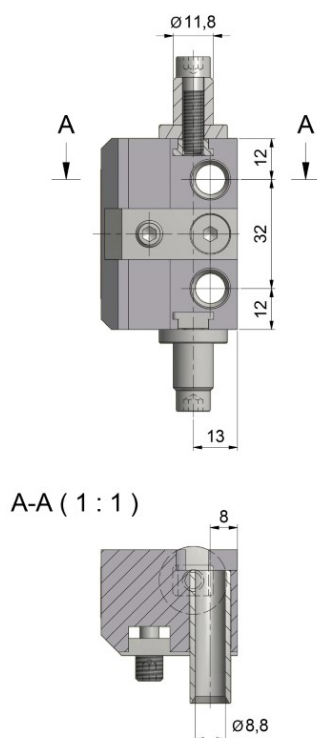

## SZABLON MONTAŻOWY 6735

NR PRODUKTU: 6735

**DO  
MONTAŻU:**

9658

ZAWIAS DRZWIOWY TRIO 20 BP