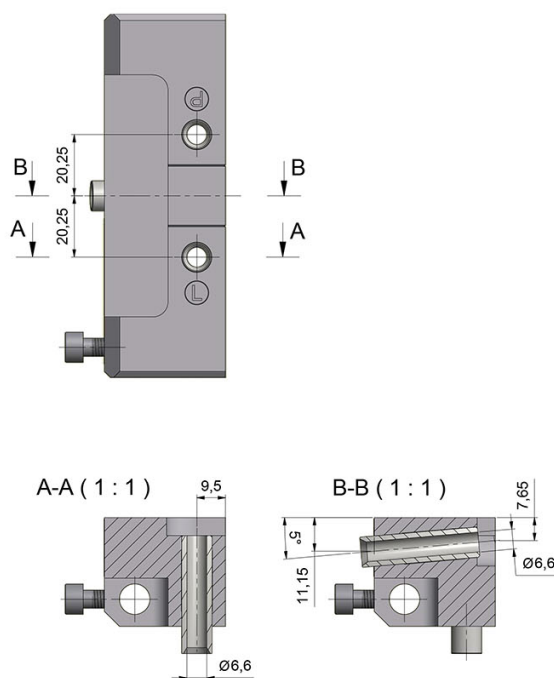

## SZABLON MONTAŻOWY 6724

NR PRODUKTU: 6724

### DO MONTAŻU:

9633	ZAWIAS OKIENNY TRÓJDZIELNY 14 X 60 M8/34
9634	ZAWIAS DRZWIOWY TRÓJDZIELNY 14 X 60 M8/50
9757	ZAWIAS OKIENNY TRÓJDZIELNY 14 X 60 M8/34 UR