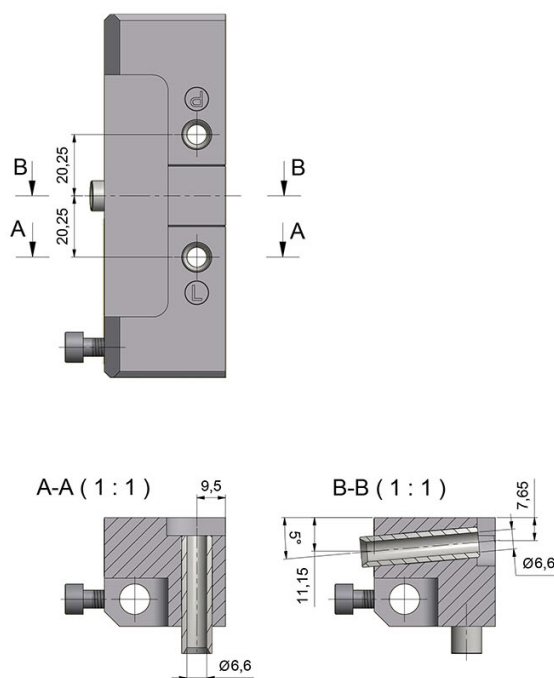

SZABLON MONTAŻOWY 6724

NR PRODUKTU: 6724

DO MONTAŻU:

9633	ZAWIAS OKIENNY TRÓJDZIELNY 14 X 60 M8/34
9634	ZAWIAS DRZWIOWY TRÓJDZIELNY 14 X 60 M8/50
9757	ZAWIAS OKIENNY TRÓJDZIELNY 14 X 60 M8/34 UR