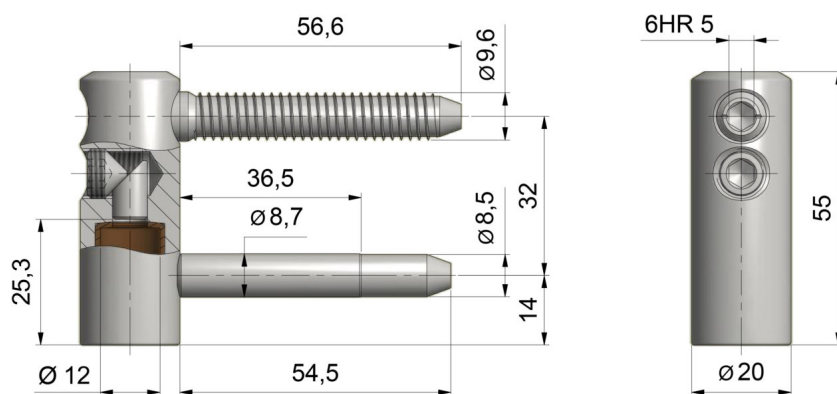

## SKRZYDEŁKO ŁOŻYSKOWE TRIO 20

NR PRODUKTU: 6933

NOŚNOŚĆ	40 KG
ŚREDNICA	20 MM
ŚREDNICA CZOPA	12 MM
MATERIAŁ	STAL
ZASTOSOWANIE	DREWNO
TYP DRZWI	PRZYLGOWE