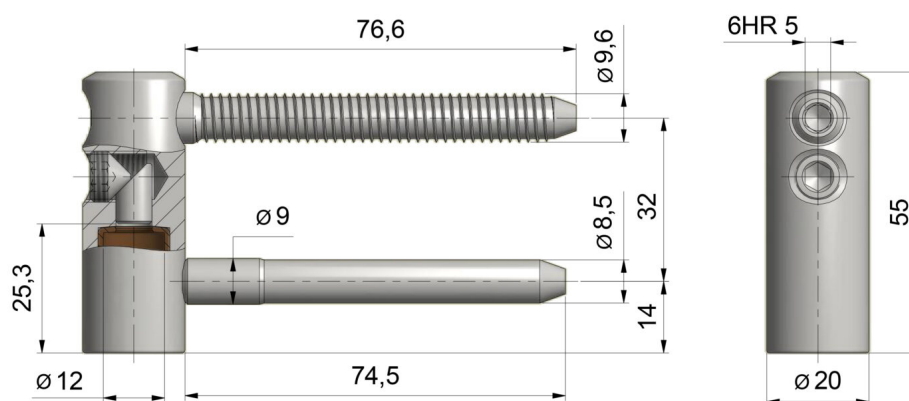

SKRZYDEŁKO ŁOŻYSKOWE TRIO 20 H

NR PRODUKTU: 6934

NOŚNOŚĆ	40 KG
ŚREDNICA	20 MM
ŚREDNICA CZOPA	12 MM
MATERIAŁ	STAL
ZASTOSOWANIE	DREWNO
TYP DRZWI	PRZYLGOWE