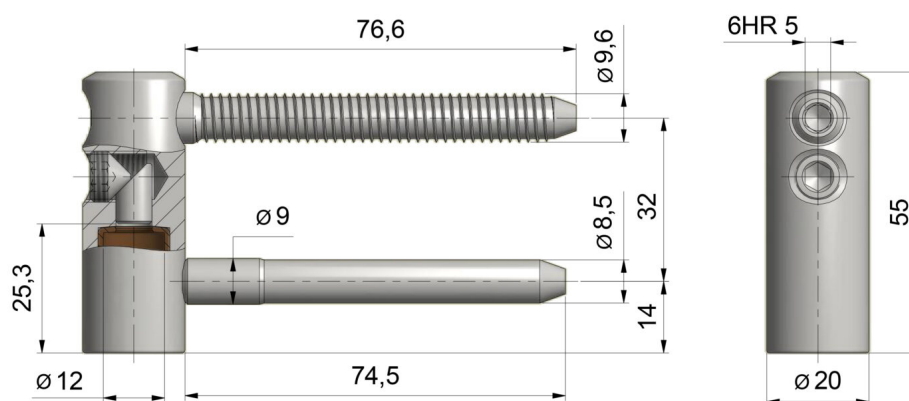

## SKRZYDEŁKO ŁOŻYSKOWE TRIO 20 H

NR PRODUKTU: 6934

NOŚNOŚĆ	40 KG
ŚREDNICA	20 MM
ŚREDNICA CZOPA	12 MM
MATERIAŁ	STAL
ZASTOSOWANIE	DREWNO
TYP DRZWI	PRZYLGOWE