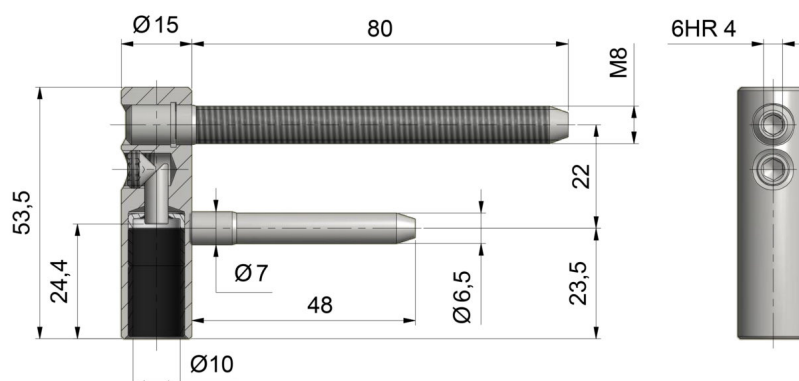

SKRZYDEŁKO ŁOŻYSKOWE TRIO 15 53,5 M8/80

NR PRODUKTU: 6976

NOŚNOŚĆ	33 KG
ŚREDNICA	15 MM
ŚREDNICA CZOPA	10 MM
MATERIAŁ	STAL
ZASTOSOWANIE	DREWNO, ALUMINIUM, STAL
TYP DRZWI	PRZYLGOWE