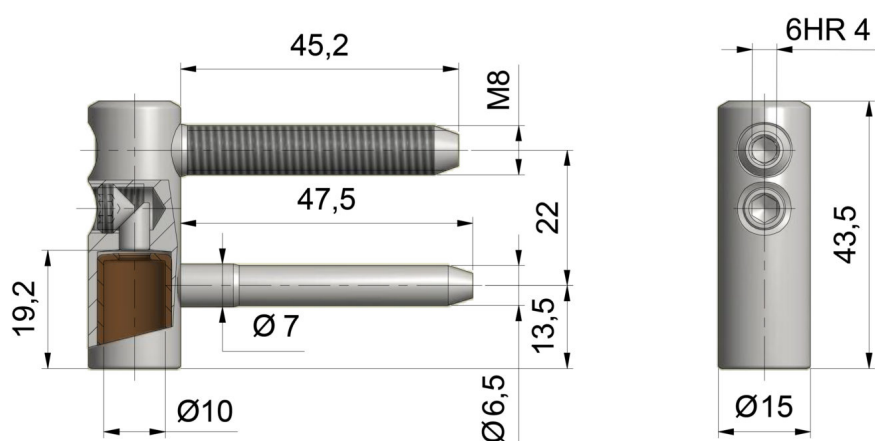

SKRZYDEŁKO ŁOŻYSKOWE TRIO 15 M8X45

NR PRODUKTU: 6979

NOŚNOŚĆ	33 KG
ŚREDNICA	15 MM
ŚREDNICA CZOPA	10 MM
MATERIAŁ	STAL
ZASTOSOWANIE	DREWNO, ALUMINIUM, STAL
TYP DRZWI	PRZYLGOWE