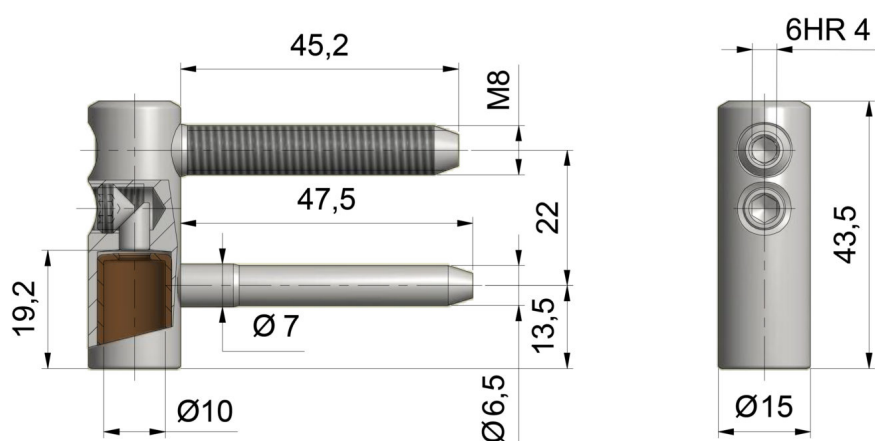

## SKRZYDEŁKO ŁOŻYSKOWE TRIO 15 M8X45

NR PRODUKTU: 6979

NOŚNOŚĆ	33 KG
ŚREDNICA	15 MM
ŚREDNICA CZOPA	10 MM
MATERIAŁ	STAL
ZASTOSOWANIE	DREWNO, ALUMINIUM, STAL
TYP DRZWI	PRZYLGOWE