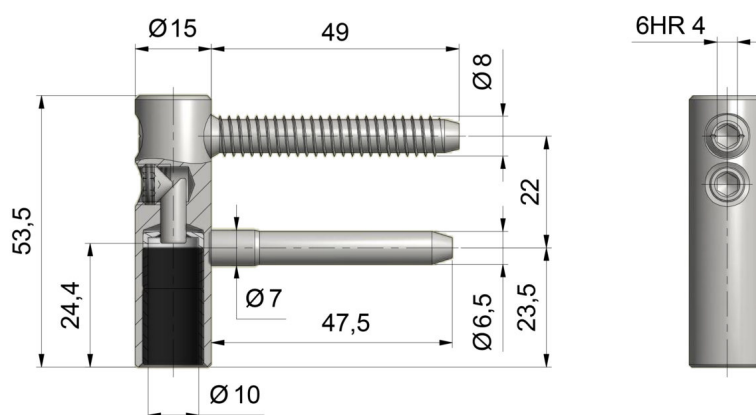

SKRZYDEŁKO ŁOŻYSKOWE TRIO 15 53,5

NR PRODUKTU: 6978

NOŚNOŚĆ	33 KG
ŚREDNICA	15 MM
ŚREDNICA CZOPA	10 MM
MATERIAŁ	STAL
ZASTOSOWANIE	DREWNO
TYP DRZWI	PRZYLGOWE