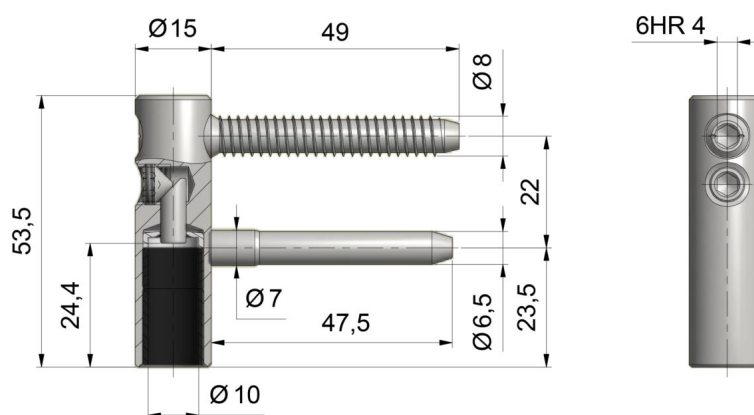

SKRZYDEŁKO ŁOŻYSKOWE TRIO 15 53,5

NR PRODUKTU: 6978

NOŚNOŚĆ	33 KG
ŚREDNICA	15 MM
ŚREDNICA CZOPA	10 MM
MATERIAŁ	STAL
ZASTOSOWANIE	DREWNO
TYP DRZWI	PRZYLGOWE