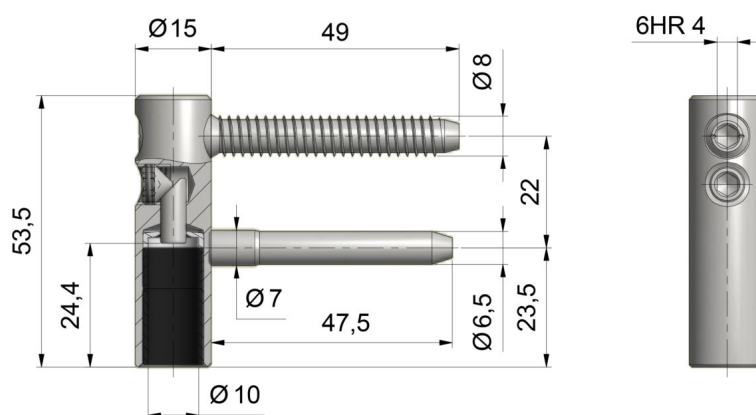

SKRZYDEŁKO ŁOŻYSKOWE TRIO 15 53,5

NR PRODUKTU: 6978

| | |
|----------------|-----------|
| NOŚNOŚĆ | 33 KG |
| ŚREDNICA | 15 MM |
| ŚREDNICA CZOPA | 10 MM |
| MATERIAŁ | STAL |
| ZASTOSOWANIE | DREWNO |
| TYP DRZWI | PRZYLGOWE |