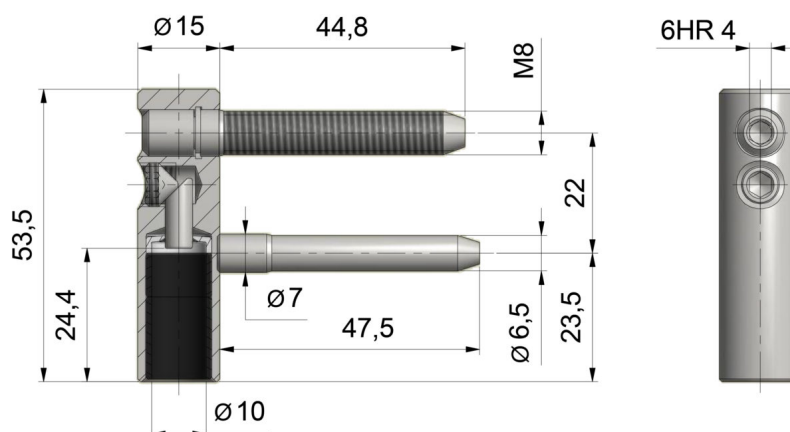

SKRZYDEŁKO ŁOŻYSKOWE TRIO 15 53,5 M8/45

NR PRODUKTU: 6977

NOŚNOŚĆ	33 KG
ŚREDNICA	15 MM
ŚREDNICA CZOPA	10 MM
MATERIAŁ	STAL
ZASTOSOWANIE	DREWNO, ALUMINIUM, STAL
TYP DRZWI	PRZYLGOWE