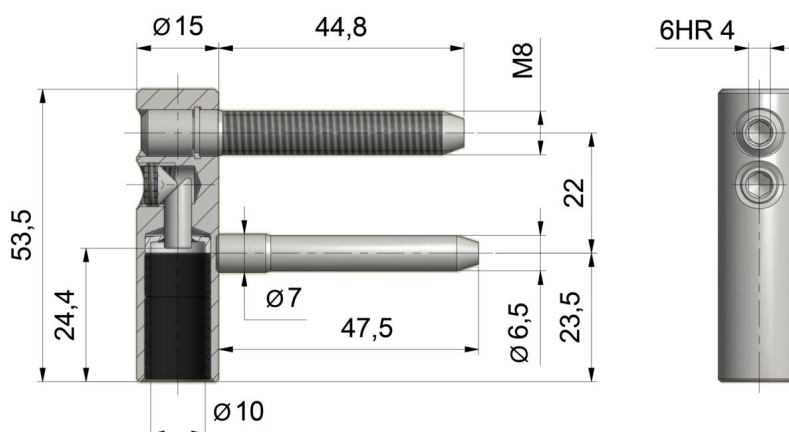

## SKRZYDEŁKO ŁOŻYSKOWE TRIO 15 53,5 M8/45

NR PRODUKTU: 6977

NOŚNOŚĆ	33 KG
ŚREDNICA	15 MM
ŚREDNICA CZOPA	10 MM
MATERIAŁ	STAL
ZASTOSOWANIE	DREWNO, ALUMINIUM, STAL
TYP DRZWI	PRZYLGOWE