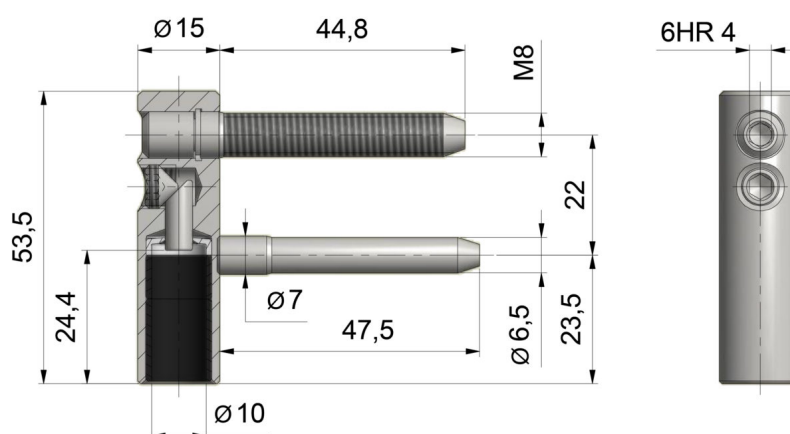

SKRZYDEŁKO ŁOŻYSKOWE TRIO 15 53,5 M8/45

NR PRODUKTU: 6977

NOŚNOŚĆ	33 KG
ŚREDNICA	15 MM
ŚREDNICA CZOPA	10 MM
MATERIAŁ	STAL
ZASTOSOWANIE	DREWNO, ALUMINIUM, STAL
TYP DRZWI	PRZYLGOWE