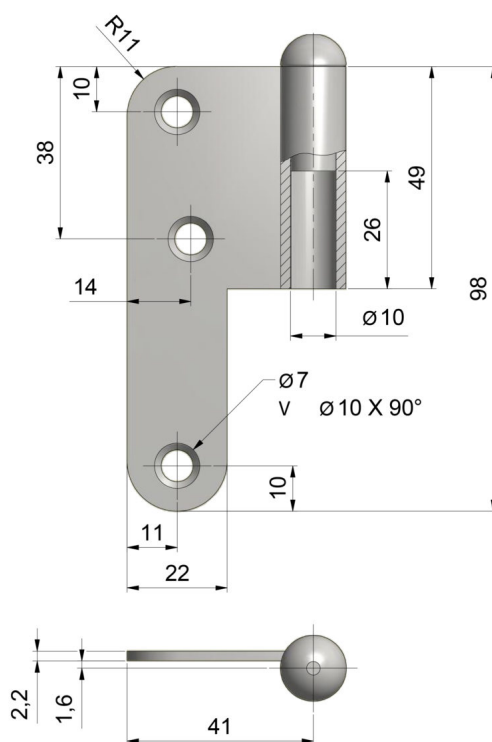

SKRZYDEŁKO ŁOŻYSKOWE T5 L

NR PRODUKTU: 9323

NOŚNOŚĆ	20 KG
ŚREDNICA	15 MM
ŚREDNICA CZOPA	10 MM
MATERIAŁ	STAL
ZASTOSOWANIE	DREWNO
TYP DRZWI	BEZPRZYLGOWE