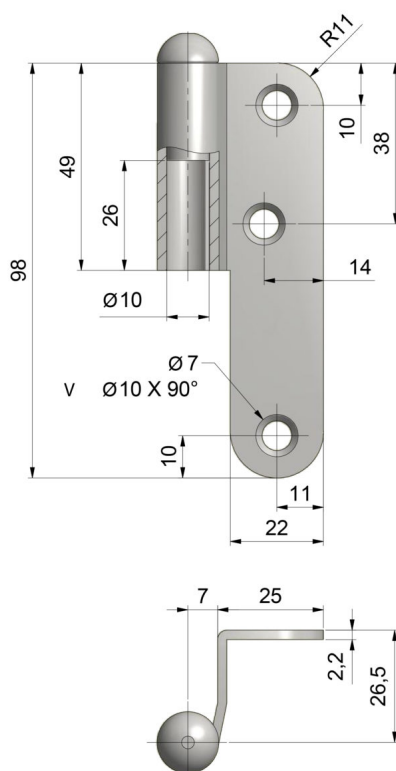

SKRZYDEŁKO ŁOŻYSKOWE JP5 P

NR PRODUKTU: 9320

NOŚNOŚĆ	20 KG
ŚREDNICA	15 MM
ŚREDNICA CZOPA	10 MM
MATERIAŁ	STAL
ZASTOSOWANIE	DREWNO
TYP DRZWI	PRZYLGOWE