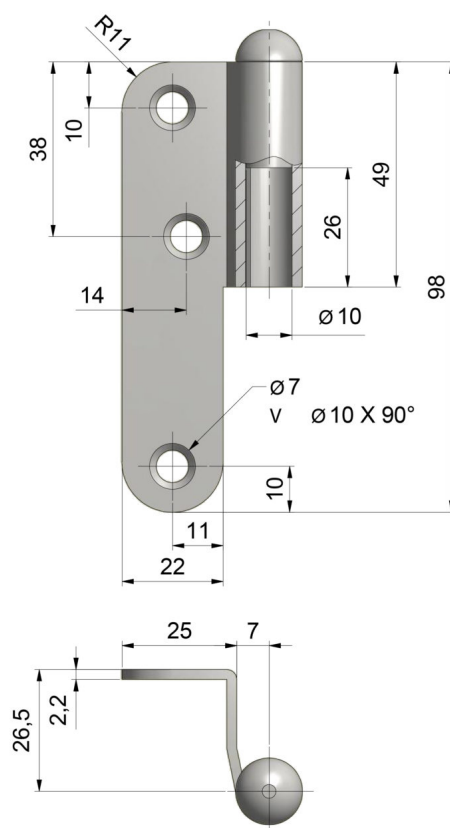

SKRZYDEŁKO ŁOŻYSKOWE JP5 L

NR PRODUKTU: 9321

NOŚNOŚĆ	20 KG
ŚREDNICA	15 MM
ŚREDNICA CZOPA	10 MM
MATERIAŁ	STAL
ZASTOSOWANIE	DREWNO
TYP DRZWI	PRZYLGOWE