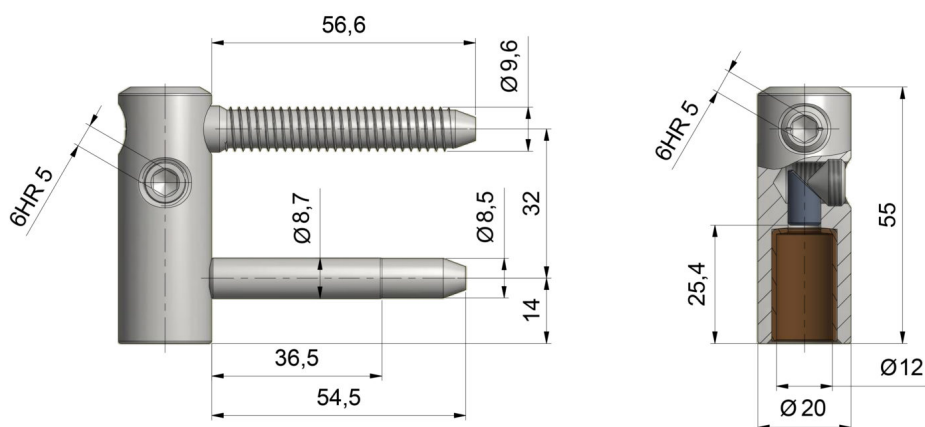

## SKRZYDEŁKO ŁOŻYSKOWE EXPERT 20

NR PRODUKTU: 5400

NOŚNOŚĆ	40 KG
ŚREDNICA	20 MM
ŚREDNICA CZOPA	12 MM
MATERIAŁ	STAL
ZASTOSOWANIE	DREWNO
TYP DRZWI	PRZYLGOWE