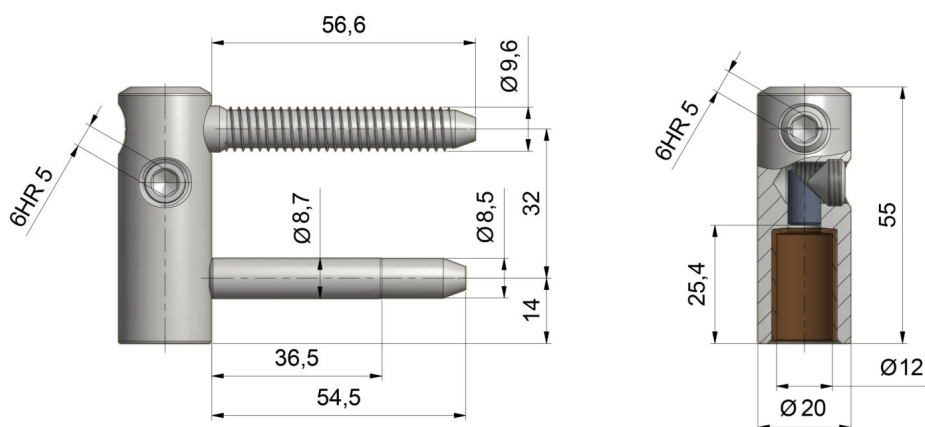

SKRZYDEŁKO ŁOŻYSKOWE EXPERT 20

NR PRODUKTU: 5400

NOŚNOŚĆ	40 KG
ŚREDNICA	20 MM
ŚREDNICA CZOPA	12 MM
MATERIAŁ	STAL
ZASTOSOWANIE	DREWNO
TYP DRZWI	PRZYLGOWE