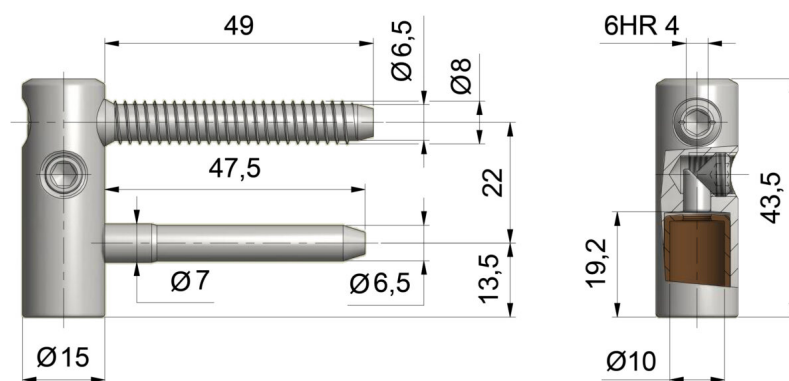

## SKRZYDEŁKO ŁOŻYSKOWE EXPERT 15

NR PRODUKTU: 6973

NOŚNOŚĆ	33 KG
ŚREDNICA	15 MM
ŚREDNICA CZOPA	10 MM
MATERIAŁ	STAL
ZASTOSOWANIE	DREWNO
TYP DRZWI	PRZYLGOWE