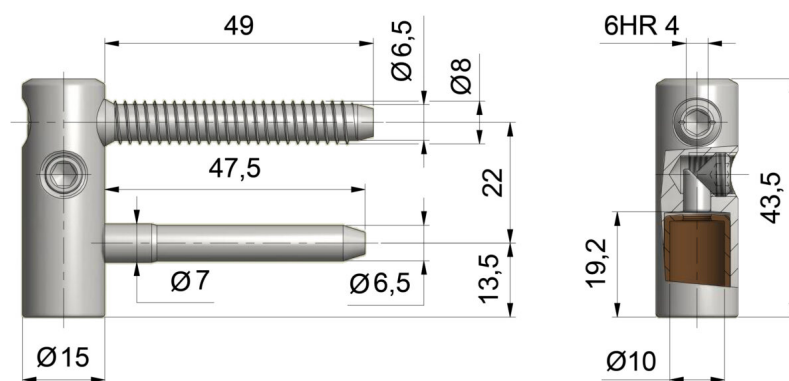

## SKRZYDEŁKO ŁOŻYSKOWE EXPERT 15

NR PRODUKTU: 6973

|                |           |
|----------------|-----------|
| NOŚNOŚĆ        | 33 KG     |
| ŚREDNICA       | 15 MM     |
| ŚREDNICA CZOPA | 10 MM     |
| MATERIAŁ       | STAL      |
| ZASTOSOWANIE   | DREWNO    |
| TYP DRZWI      | PRZYLGOWE |