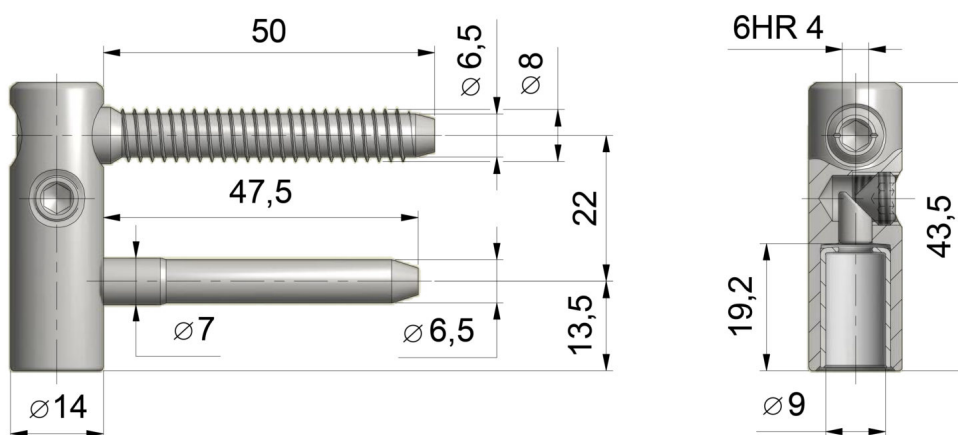

SKRZYDEŁKO ŁOŻYSKOWE EXPERT 14

NR PRODUKTU: 6958

NOŚNOŚĆ	25 KG
ŚREDNICA	14 MM
ŚREDNICA OTWORU	9 MM
MATERIAŁ	STAL
ZASTOSOWANIE	DREWNO
TYP DRZWI	PRZYLGOWE