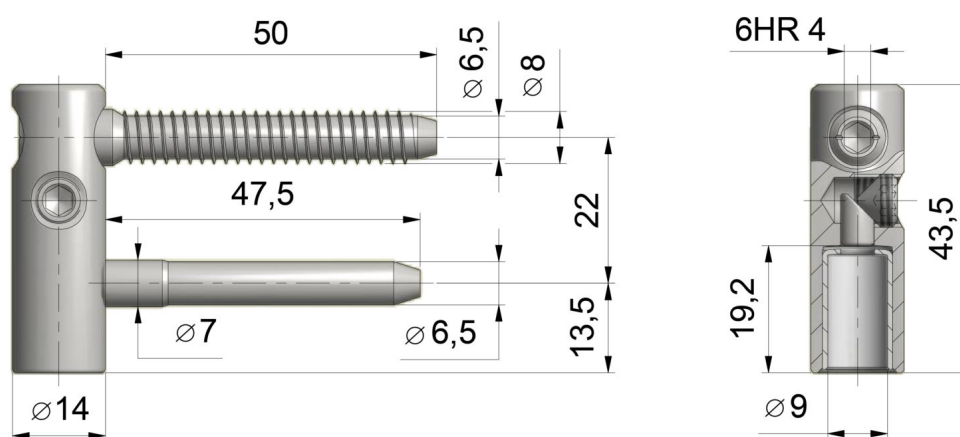

SKRZYDEŁKO ŁOŻYSKOWE EXPERT 14

NR PRODUKTU: 6958

NOŚNOŚĆ	25 KG
ŚREDNICA	14 MM
ŚREDNICA OTWORU	9 MM
MATERIAŁ	STAL
ZASTOSOWANIE	DREWNO
TYP DRZWI	PRZYLGOWE