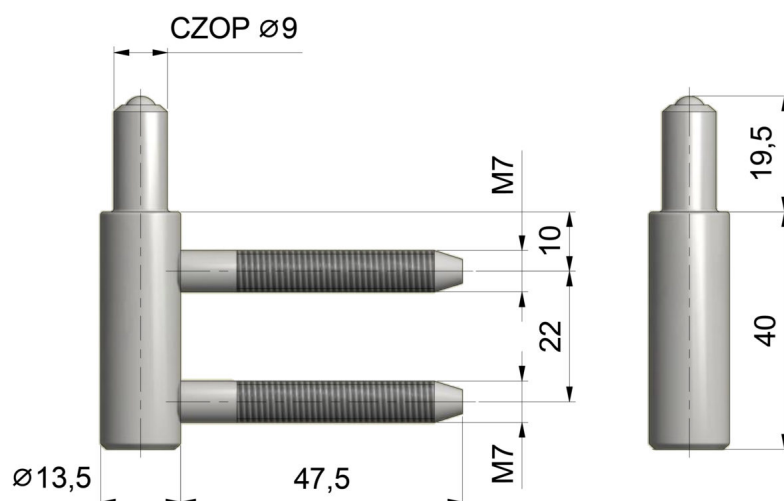

SKRZYDEŁKO CZOPOWE EXPERT 13,5 22/M7

NR PRODUKTU: 5405

NOŚNOŚĆ	25 KG
ŚREDNICA	13,5 MM
ŚREDNICA CZOPA	9 MM
MATERIAŁ	STAL
ZASTOSOWANIE	DREWNO
TYP DRZWI	PRZYLGOWE