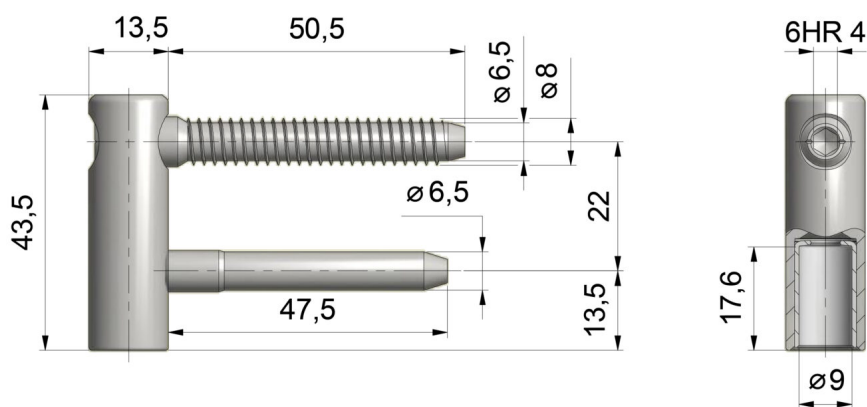

## SKRZYDEŁKO ŁOŻYSKOWE EXPERT 13,5 DUO

NR PRODUKTU: 5407

NOŚNOŚĆ	33 KG
ŚREDNICA	13,5 MM
ŚREDNICA CZOPA	9 MM
MATERIAŁ	STAL
ZASTOSOWANIE	DREWNO
TYP DRZWI	PRZYLGOWE