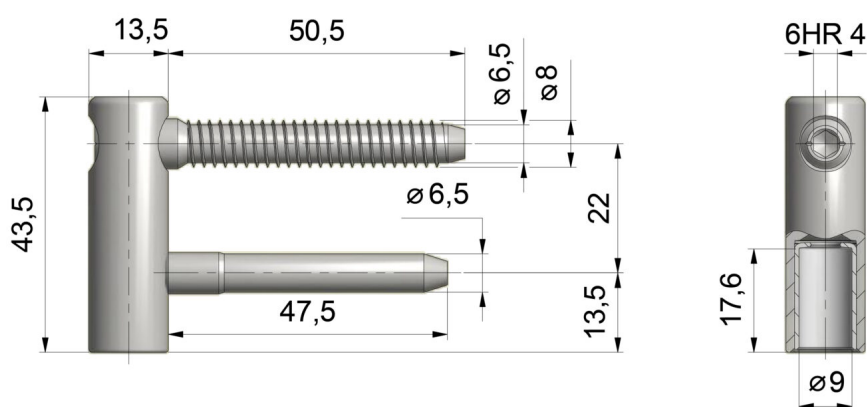

SKRZYDEŁKO ŁOŻYSKOWE EXPERT 13,5 DUO

NR PRODUKTU: 5407

NOŚNOŚĆ	33 KG
ŚREDNICA	13,5 MM
ŚREDNICA CZOPA	9 MM
MATERIAŁ	STAL
ZASTOSOWANIE	DREWNO
TYP DRZWI	PRZYLGOWE