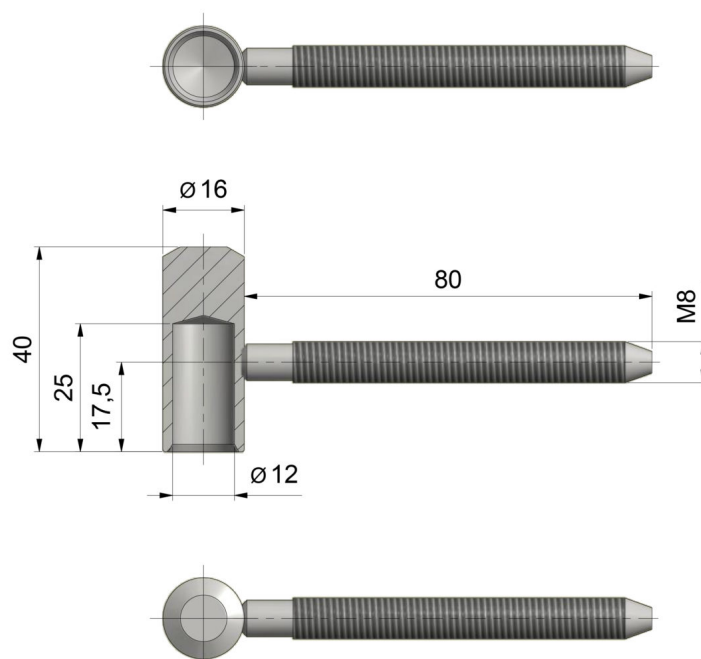

SKRZYDEŁKO ŁOŻYSKOWE 80/12 VD M8/80

NR PRODUKTU: 6915-1

NOŚNOŚĆ	20 KG
ŚREDNICA	16 MM
ŚREDNICA CZOPA	12 MM
MATERIAŁ	STAL
ZASTOSOWANIE	DREWNO
TYP DRZWI	PRZYLGOWE