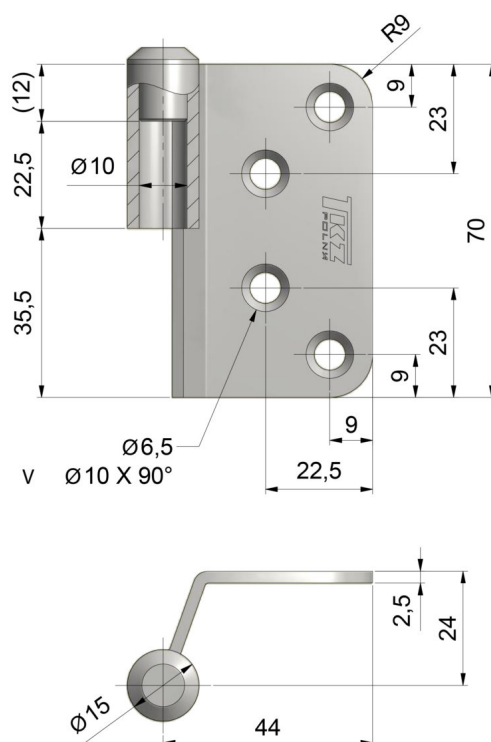

SKRZYDEŁKO ŁOŻYSKOWE 15/40/10 P

NR PRODUKTU: 9750

| | |
|----------------|--------------|
| NOŚNOŚĆ | 20 KG |
| ŚREDNICA | 15 MM |
| ŚREDNICA CZOPA | 10 MM |
| MATERIAŁ | STAL |
| ZASTOSOWANIE | DREWNO |
| TYP DRZWI | BEZPRZYLGOWE |