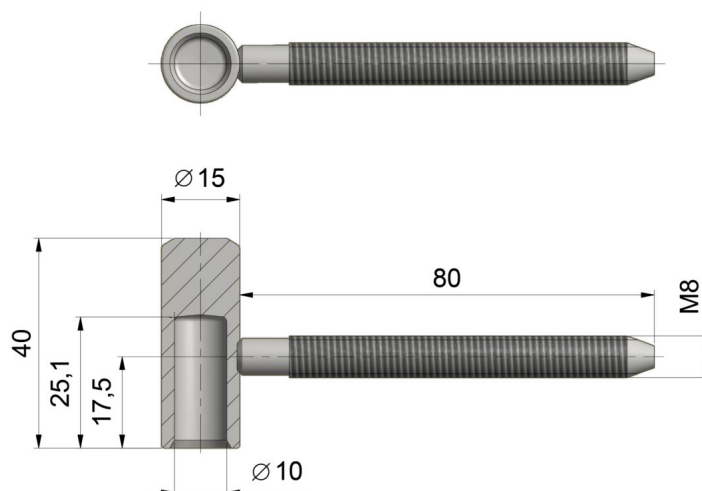

## SKRZYDEŁKO ŁOŻYSKOWE 15/40/10 M8X80

NR PRODUKTU: 9654

NOŚNOŚĆ	20 KG
ŚREDNICA	15 MM
ŚREDNICA CZOPA	10 MM
MATERIAŁ	STAL
ZASTOSOWANIE	DREWNO
TYP DRZWI	PRZYLGOWE