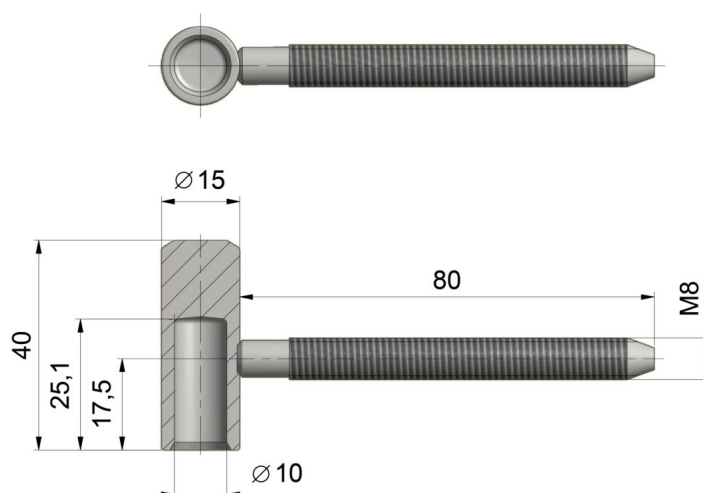

SKRZYDEŁKO ŁOŻYSKOWE 15/40/10 M8X80

NR PRODUKTU: 9654

NOŚNOŚĆ	20 KG
ŚREDNICA	15 MM
ŚREDNICA CZOPA	10 MM
MATERIAŁ	STAL
ZASTOSOWANIE	DREWNO
TYP DRZWI	PRZYLGOWE