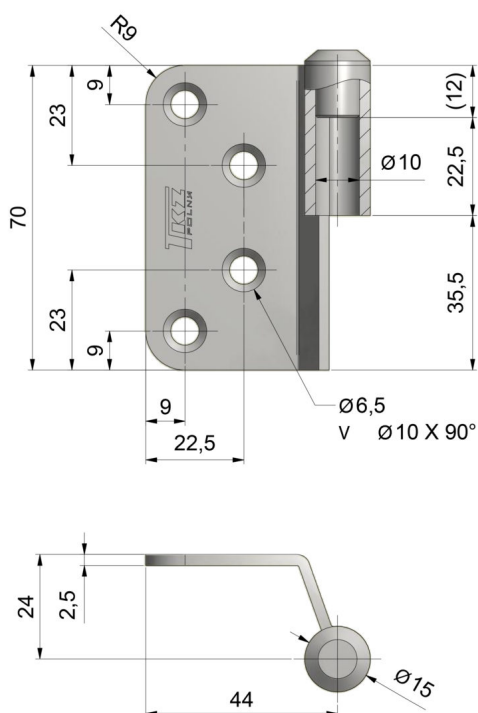

SKRZYDEŁKO ŁOŻYSKOWE 15/40/10 L

NR PRODUKTU: 9751

NOŚNOŚĆ	20 KG
ŚREDNICA	15 MM
ŚREDNICA CZOPA	10 MM
MATERIAŁ	STAL
ZASTOSOWANIE	DREWNO
TYP DRZWI	BEZPRZYLGOWE