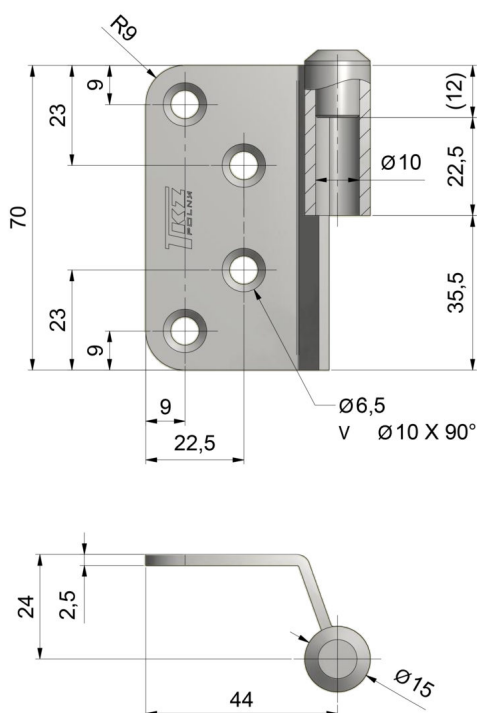

## SKRZYDEŁKO ŁOŻYSKOWE 15/40/10 L

NR PRODUKTU: 9751

NOŚNOŚĆ	20 KG
ŚREDNICA	15 MM
ŚREDNICA CZOPA	10 MM
MATERIAŁ	STAL
ZASTOSOWANIE	DREWNO
TYP DRZWI	BEZPRZYLGOWE