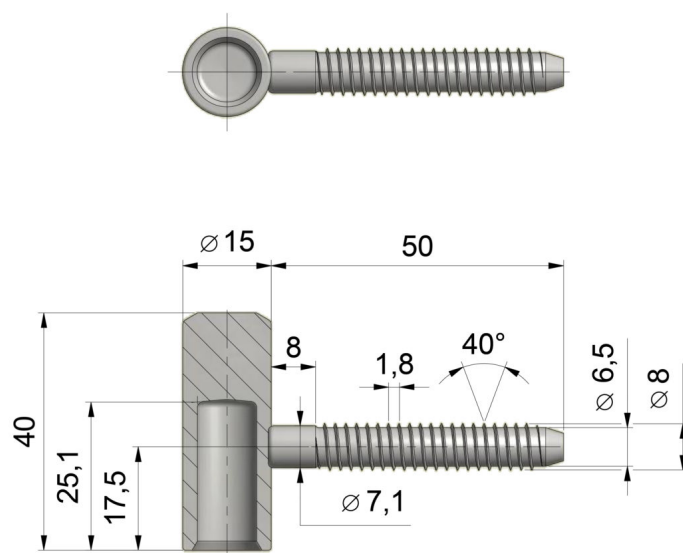

## SKRZYDEŁKO ŁOŻYSKOWE 15/40/10 8/50 MDF

NR PRODUKTU: 9618.11.M

NOŚNOŚĆ	20 KG
ŚREDNICA	15 MM
ŚREDNICA CZOPA	10 MM
MATERIAŁ	STAL
ZASTOSOWANIE	MDF
TYP DRZWI	PRZYLGOWE