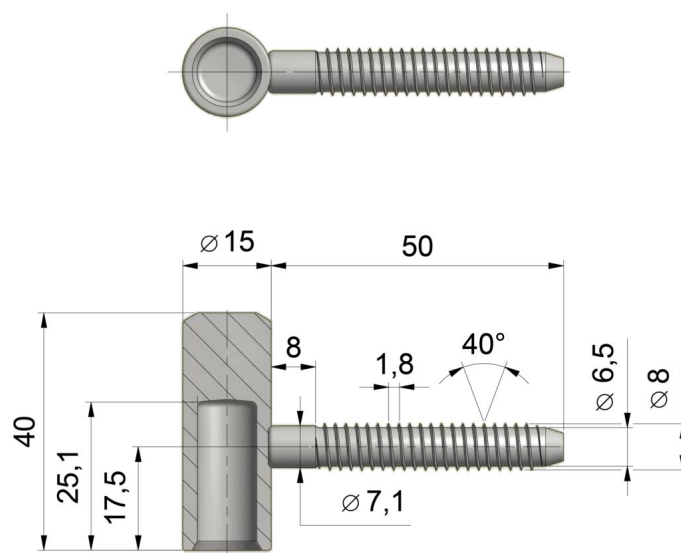

SKRZYDEŁKO ŁOŻYSKOWE 15/40/10 8/50 MDF

NR PRODUKTU: 9618.11.M

NOŚNOŚĆ	20 KG
ŚREDNICA	15 MM
ŚREDNICA CZOPA	10 MM
MATERIAŁ	STAL
ZASTOSOWANIE	MDF
TYP DRZWI	PRZYLGOWE