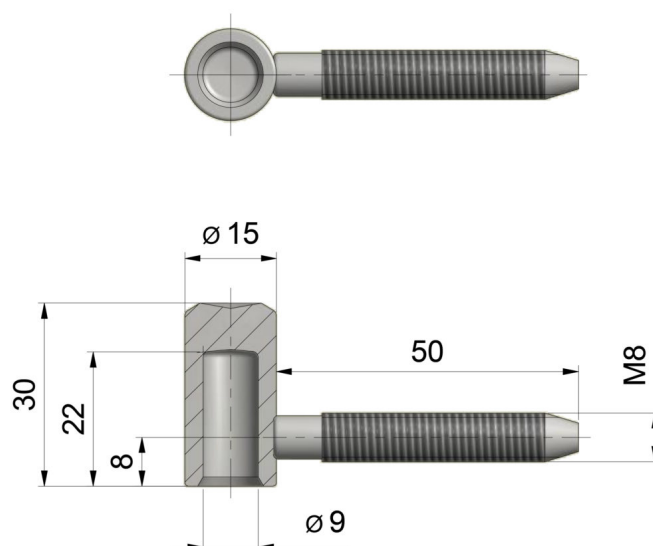

## SKRZYDEŁKO ŁOŻYSKOWE 15/30/9 M8/50

NR PRODUKTU: 6915

NOŚNOŚĆ	20 KG
ŚREDNICA	15 MM
ŚREDNICA CZOPA	9 MM
MATERIAŁ	STAL
ZASTOSOWANIE	DREWNO
TYP DRZWI	PRZYLGOWE