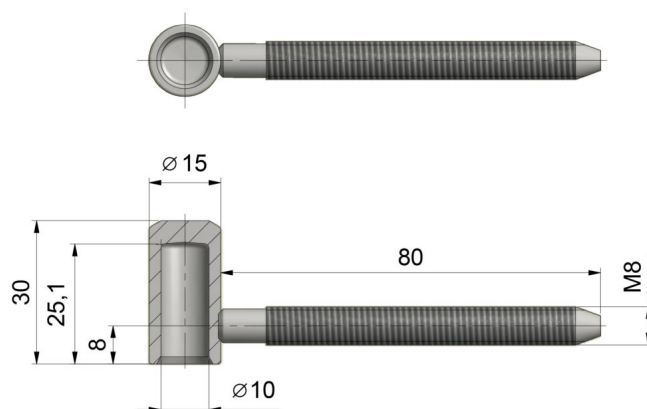

SKRZYDEŁKO ŁOŻYSKOWE 15/30/10 M8X80

NR PRODUKTU: 9652

NOŚNOŚĆ	20 KG
ŚREDNICA	15 MM
ŚREDNICA CZOPA	10 MM
MATERIAŁ	STAL
ZASTOSOWANIE	DREWNO
TYP DRZWI	PRZYLGOWE