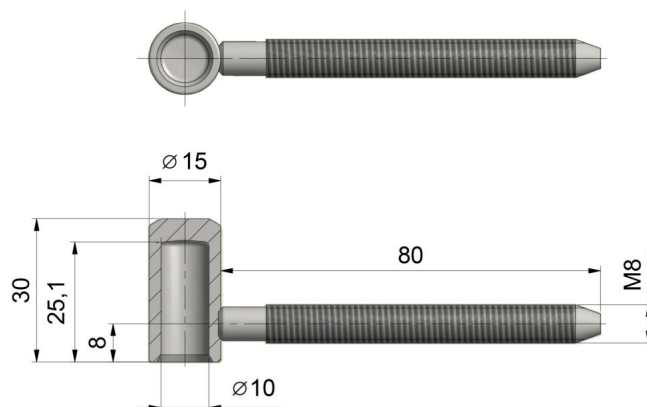

## SKRZYDEŁKO ŁOŻYSKOWE 15/30/10 M8X80

NR PRODUKTU: 9652

NOŚNOŚĆ	20 KG
ŚREDNICA	15 MM
ŚREDNICA CZOPA	10 MM
MATERIAŁ	STAL
ZASTOSOWANIE	DREWNO
TYP DRZWI	PRZYLGOWE