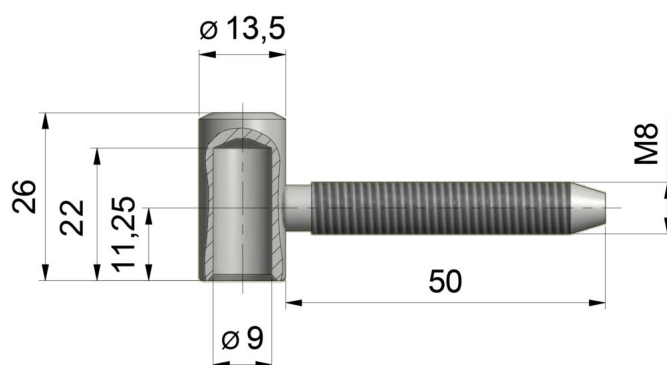

SKRZYDEŁKO ŁOŻYSKOWE 13,5/26/9 M8/50

NR PRODUKTU: 0006

NOŚNOŚĆ	20 KG
ŚREDNICA	13,5 MM
ŚREDNICA CZOPA	9 MM
MATERIAŁ	STAL
ZASTOSOWANIE	DREWNO
TYP DRZWI	PRZYLGOWE