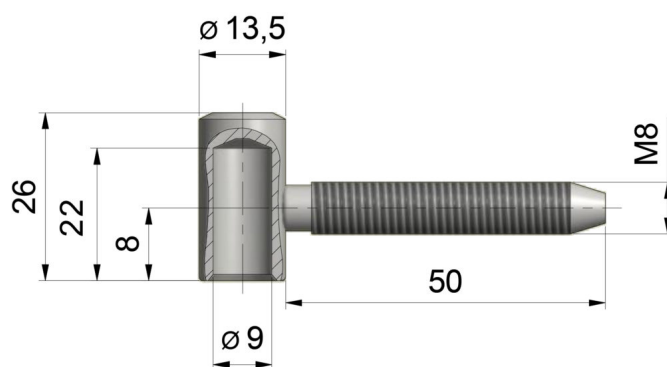

## SKRZYDEŁKO ŁOŻYSKOWE 13,5/26/9 M8/50-8

NR PRODUKTU: 0010

NOŚNOŚĆ	20 KG
ŚREDNICA	13,5 MM
ŚREDNICA CZOPA	9 MM
MATERIAŁ	STAL
ZASTOSOWANIE	DREWNO
TYP DRZWI	PRZYLGOWE