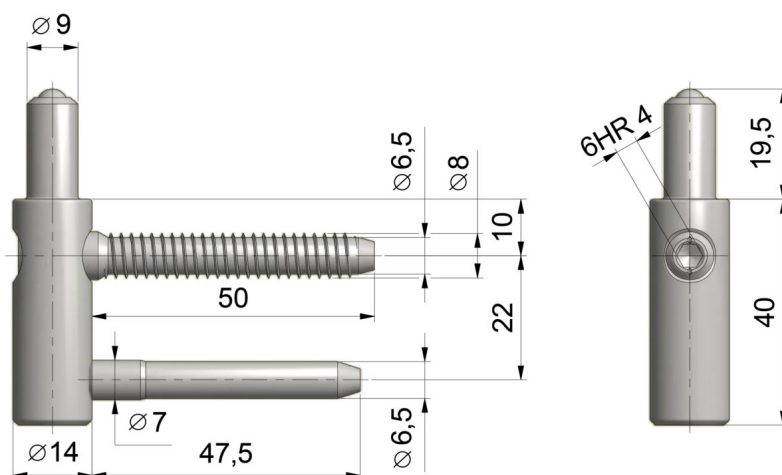

SKRZYDEŁKO CZOPOWE TRIO 14 DZ SD

NR PRODUKTU: 6927

NOŚNOŚĆ	33 KG
ŚREDNICA	14 MM
ŚREDNICA CZOPA	9 MM
MATERIAŁ	STAL
ZASTOSOWANIE	DREWNO
TYP DRZWI	PRZYLGOWE