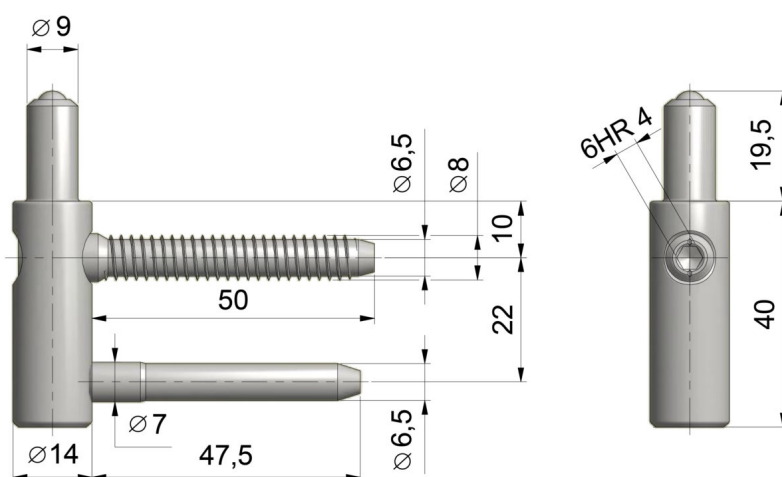

SKRZYDEŁKO CZOPOWE TRIO 14 DZ SD

NR PRODUKTU: 6927

NOŚNOŚĆ	33 KG
ŚREDNICA	14 MM
ŚREDNICA CZOPA	9 MM
MATERIAŁ	STAL
ZASTOSOWANIE	DREWNO
TYP DRZWI	PRZYLGOWE