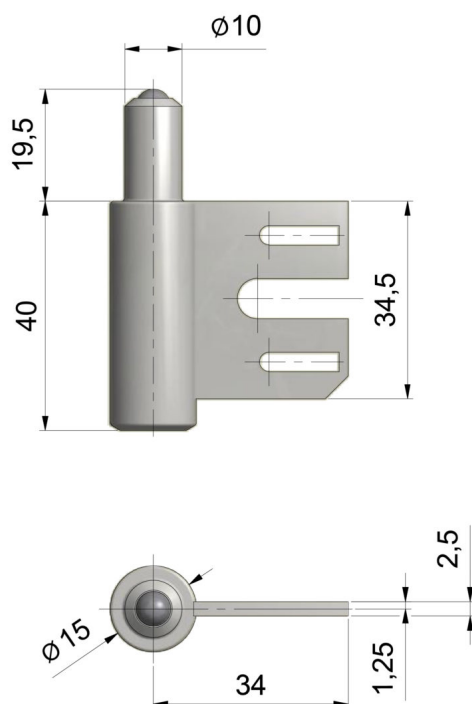

## SKRZYDEŁKO CZOPOWE EXPERT 15 34 OS

NR PRODUKTU: 5402

NOŚNOŚĆ	30 KG
ŚREDNICA	15 MM
ŚREDNICA CZOPA	10 MM
MATERIAŁ	STAL
ZASTOSOWANIE	METAL
TYP DRZWI	PRZYLGOWE