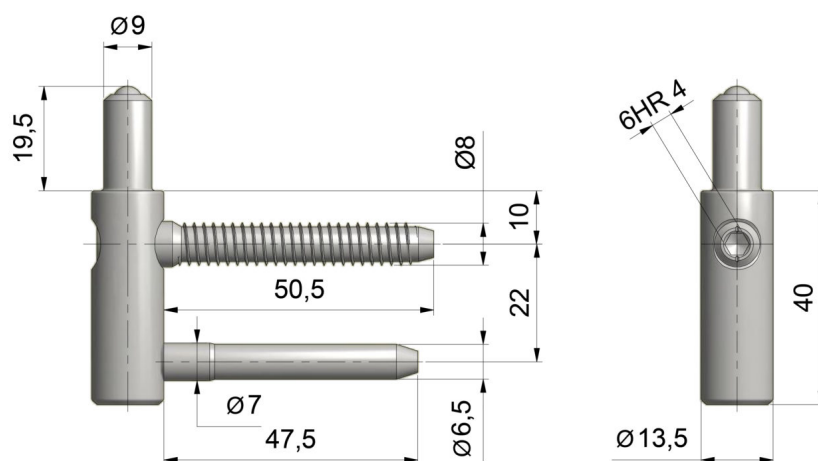

## SKRZYDEŁKO CZOPOWE EXPERT 13,5

NR PRODUKTU: 5412

NOŚNOŚĆ	17,5 KG
ŚREDNICA	13,5 MM
ŚREDNICA CZOPA	9 MM
MATERIAŁ	STAL
ZASTOSOWANIE	METAL
TYP DRZWI	PRZYLGOWE