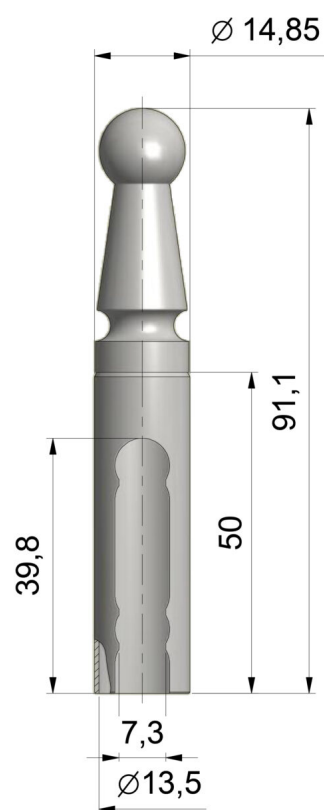

## OSŁONKA EXPERT 13,5 UR01

NR PRODUKTU: 9509

ŚREDNICA	13,5 MM
----------	---------

MATERIAŁ	STAL
----------	------