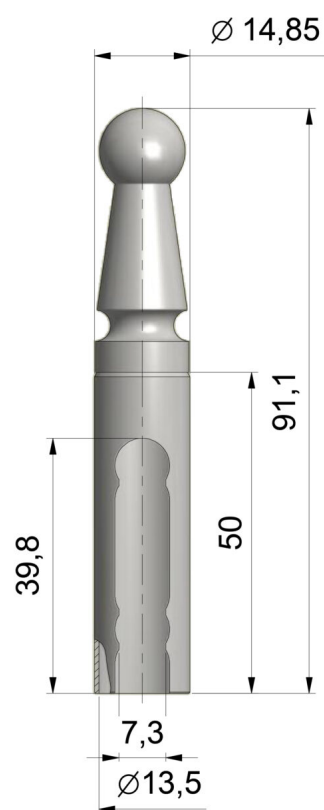

OSŁONKA EXPERT 13,5 UR01

NR PRODUKTU: 9509

ŚREDNICA	13,5 MM
----------	---------

MATERIAŁ	STAL
----------	------