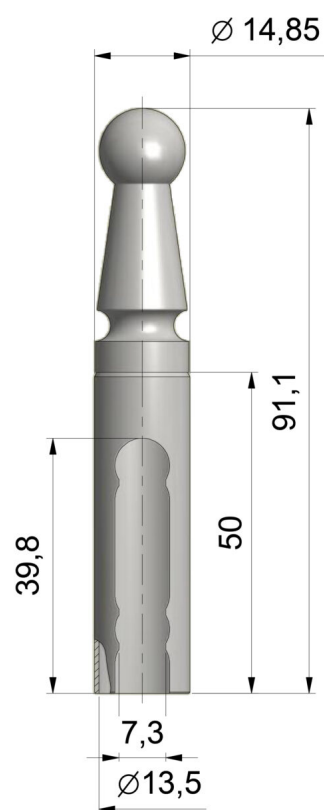

## OSŁONKA EXPERT 13,5 UR01

NR PRODUKTU: 9509

|          |         |
|----------|---------|
| ŚREDNICA | 13,5 MM |
|----------|---------|

|          |      |
|----------|------|
| MATERIAŁ | STAL |
|----------|------|