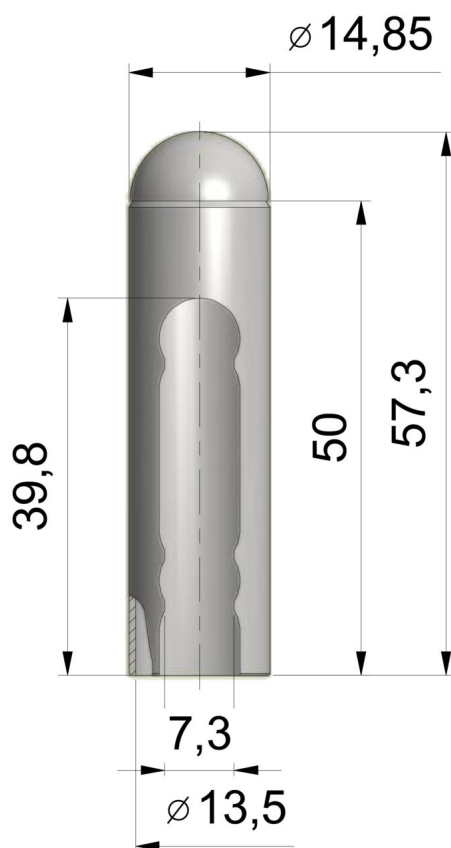

## OSŁONKA EXPERT 13,5 UR25

NR PRODUKTU: 9508

ŚREDNICA	13,5 MM
----------	---------

MATERIAŁ	STAL
----------	------