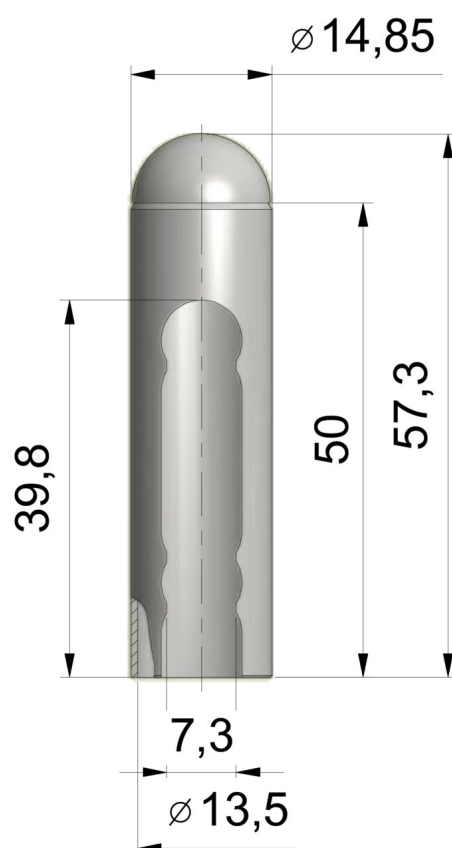

## OSŁONKA EXPERT 13,5 UR25

NR PRODUKTU: 9508

ŚREDNICA	13,5 MM
----------	---------

MATERIAŁ	STAL
----------	------