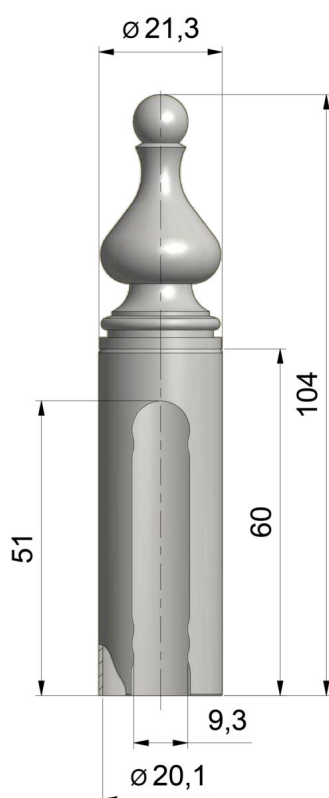

OSŁONKA EXPERT 20 UR50

NR PRODUKTU: 9522

ŚREDNICA	20 MM
----------	-------

MATERIAŁ	STAL
----------	------