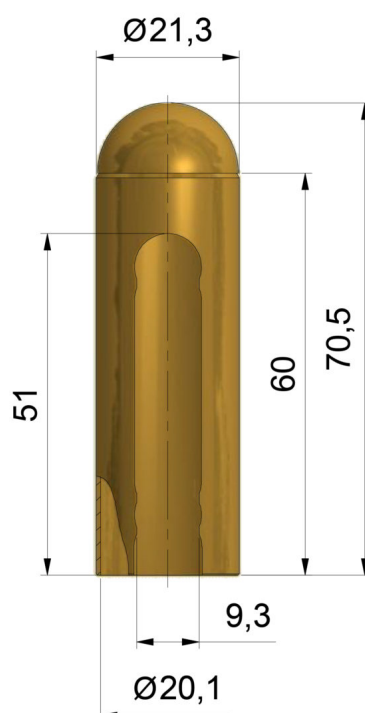

OSŁONKA EXPERT 20 UR25

NR PRODUKTU: 9581

ŚREDNICA

20 MM

MATERIAŁ

MOSIĄDZ