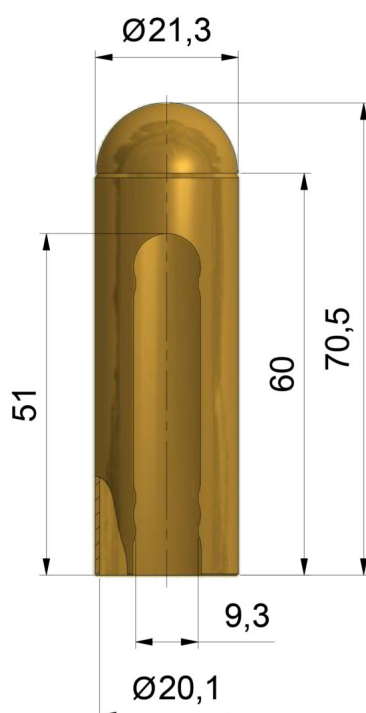

## OSŁONKA EXPERT 20 UR25

NR PRODUKTU: 9581

|          |       |
|----------|-------|
| ŚREDNICA | 20 MM |
|----------|-------|

|          |         |
|----------|---------|
| MATERIAŁ | MOSIĄDZ |
|----------|---------|