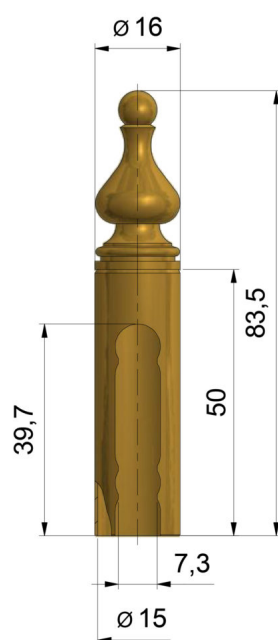

OSŁONKA EXPERT 15 UR50

NR PRODUKTU: 9588

ŚREDNICA	15 MM
----------	-------

MATERIAŁ	MOSIĄDZ
----------	---------