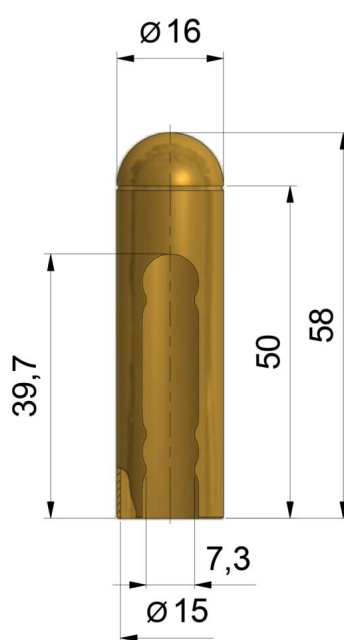

## OSŁONKA EXPERT 15 UR25

NR PRODUKTU: 9542

ŚREDNICA	15 MM
----------	-------

MATERIAŁ	MOSIĄDZ
----------	---------