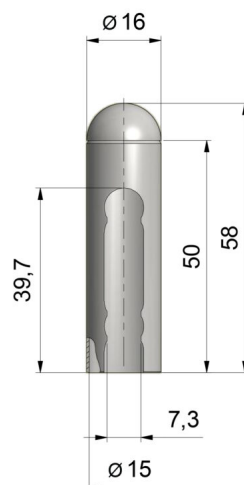

## OSŁONKA EXPERT 15 UR25

NR PRODUKTU: 9543

ŚREDNICA	15 MM
----------	----------

MATERIAŁ	STAL
----------	------