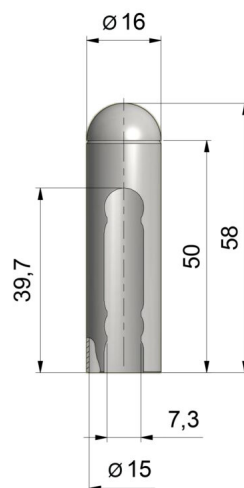

OSŁONKA EXPERT 15 UR25

NR PRODUKTU: 9543

ŚREDNICA	15 MM
----------	----------

MATERIAŁ	STAL
----------	------